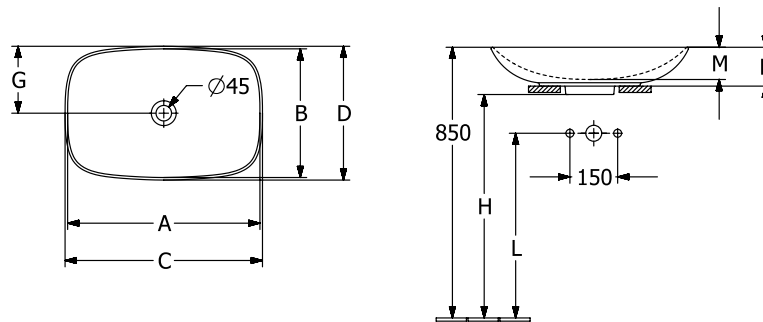

TEKNISKE TEGNINGER

4A5001AM

	A	B	C	D	G	H	K	L	M
4A4900	545	365	560	380	190	700	120	580	100
4A4901	545	365	560	380	190	700	120	580	100
4A5000	610	410	630	430	215	710	120	580	95
4A5001	610	410	630	430	215	710	120	580	95