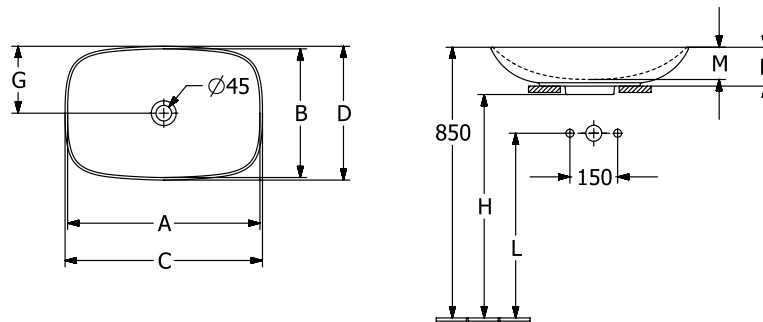

SERVANTER LOOP & FRIENDS

PRODUKTINFORMASJON

1 . POSITION

Artikkelnummer	4A5001i4
Artikkeltittel	Villeroy & Boch Loop & Friends Toppmontert servant, 620 x 420 x 120 mm, Graphit CeramicPlus, uten overløpshull, upolert
Produktbetegnelse	Toppmontert servant
Kolleksjon	Loop & Friends
PROJECTS	■ DESIGN
Montering/monteringstype	Overflatemontert
Leveringsomfang	1 x utenpåliggende servant , 1 x festesett 1 x utklippsmal
Lengde i mm	420
Bredde i mm	620
Høyde i mm	120
Innvendig dybde	100
Vekt i kg	12,30
ekspressleveranse	Nei
Egnet for	Veggmonterte kranbeslag, Matchende Villeroy&Boch-møbler Kranbeslag med hevet sokkel
Materiale	TitanCeram
Overflate	matt
Fargenavn	Graphit CeramicPlus
Med overløp	Nei
EAN-nummer	4062373850008

FARGE

FARBEBETEGNELSE

Graphit

TEKNISKE TEGNINGER

4A5001i4

	A	B	C	D	G	H	K	L	M
4A4900	545	365	560	380	190	700	120	580	100
4A4901	545	365	560	380	190	700	120	580	100
4A5000	610	410	630	430	215	710	120	580	95
4A5001	610	410	630	430	215	710	120	580	95