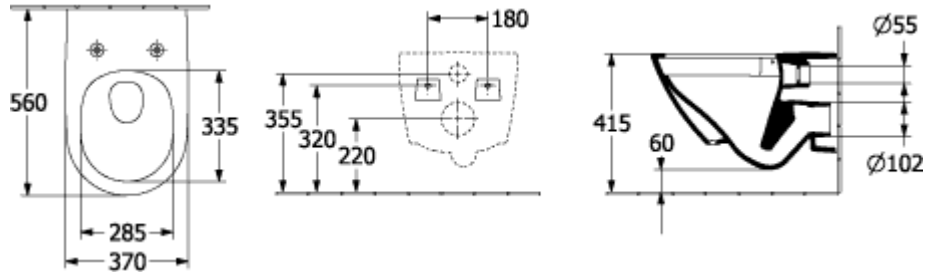

TEKNISKE TEGNINGER

4670TS01