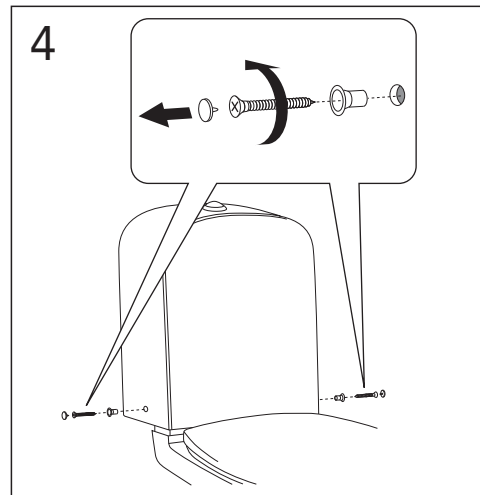

9GN00210
NORDIC3