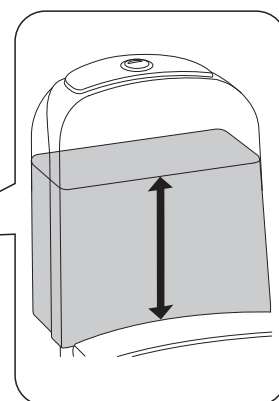

10/10

Factory settings /
Fabriksinställningar

A/B
280/33

Model	Tank	L	A	B	C
Nordic	290	4/2,5 L	280	33	170
Nordic	290	6/3 L	320	13,5	210
Nordic	298	5/3 L	320	13,5	210
Nordic	2200	4/2,5 L	280	33	170
Nordic	2200	6/3 L	320	13,5	210
Skandic	230	6/3 L	320	30	190
Classic	264	6/3 L	320	30	190
Logic	5794	6/3 L	320	13,5	210
Artic	4200	6/3 L	365	18	265