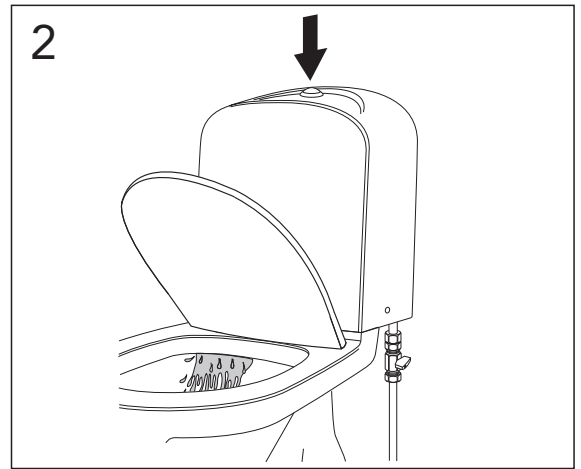

9GN00210
NORDIC3