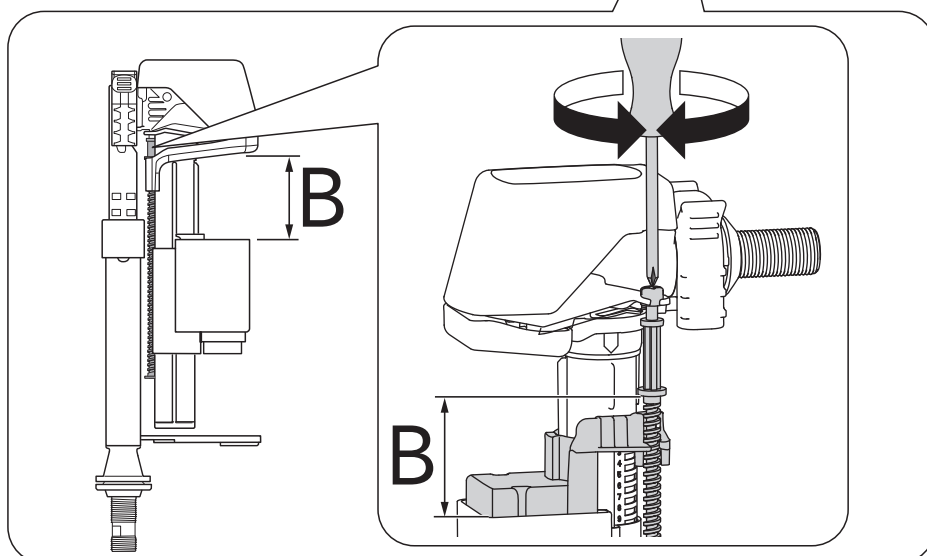

10/10

Factory settings /
Fabriksinställningar

A/B
280/33

Model	Tank	L	A	B	C
Nordic	290	4/2,5 L	280	33	170
Nordic	290	6/3 L	320	13,5	210
Nordic	298	5/3 L	320	13,5	210
Nordic	2200	4/2,5 L	280	33	170
Nordic	2200	6/3 L	320	13,5	210
Skandic	230	6/3 L	320	30	190
Classic	264	6/3 L	320	30	190
Logic	5794	6/3 L	320	13,5	210
Artic	4200	6/3 L	365	18	265