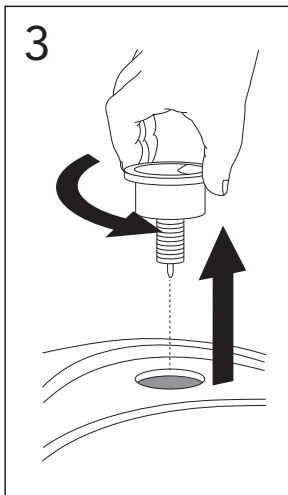

9GN00210
NORDIC3