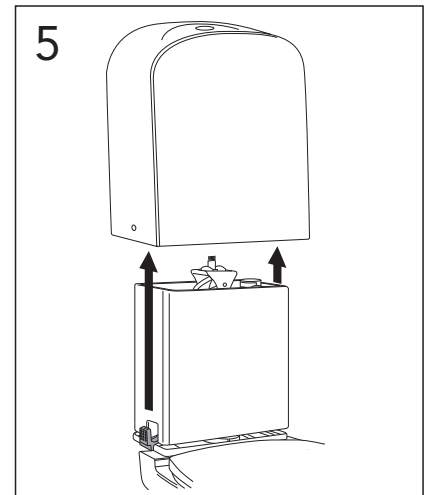

9GN00210
NORDIC3