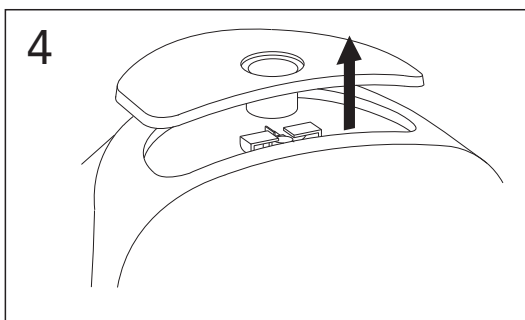

3

NORDIC (1992-2017)

NORDIC 2200 (2002-)
NORDIC (1992-2017)
ARTIC (2005-2017)
LOGIC (2007-2014)
CLASSIC (2001-2007)
SKANDIC (1996-2003)

SKANDIC (1996-2003)

CLASSIC (2001-2007)

NORDIC3 (2015-)

PAGE 7/9 →