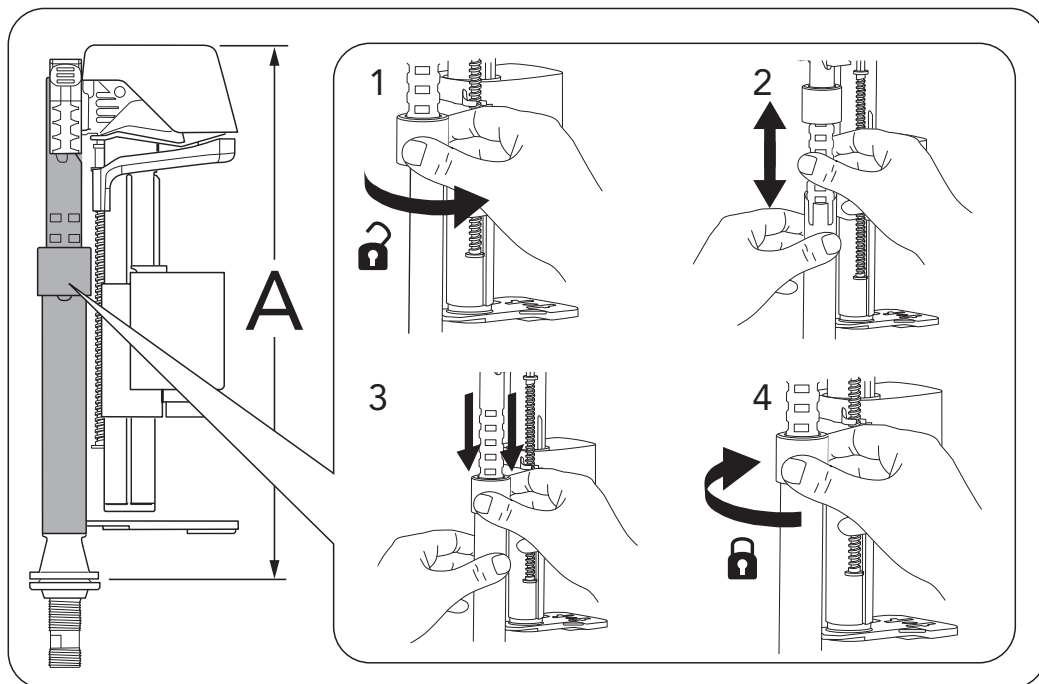

10/10

Factory settings /
Fabriksinställningar

A/B
280/33

Model	Tank	L	A	B	C
Nordic	290	4/2,5 L	280	33	170
Nordic	290	6/3 L	320	13,5	210
Nordic	298	5/3 L	320	13,5	210
Nordic	2200	4/2,5 L	280	33	170
Nordic	2200	6/3 L	320	13,5	210
Skandic	230	6/3 L	320	30	190
Classic	264	6/3 L	320	30	190
Logic	5794	6/3 L	320	13,5	210
Artic	4200	6/3 L	365	18	265