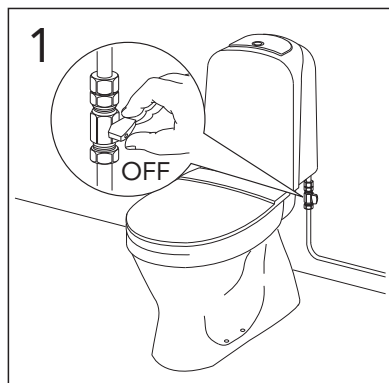

9GN00210

3

NORDIC (1992-2017)

NORDIC 2200 (2002-)
NORDIC (1992-2017)
ARTIC (2005-2017)
LOGIC (2007-2014)
CLASSIC (2001-2007)
SKANDIC (1996-2003)

SKANDIC (1996-2003)

CLASSIC (2001-2007)

NORDIC3 (2015-)

PAGE 7/9 →