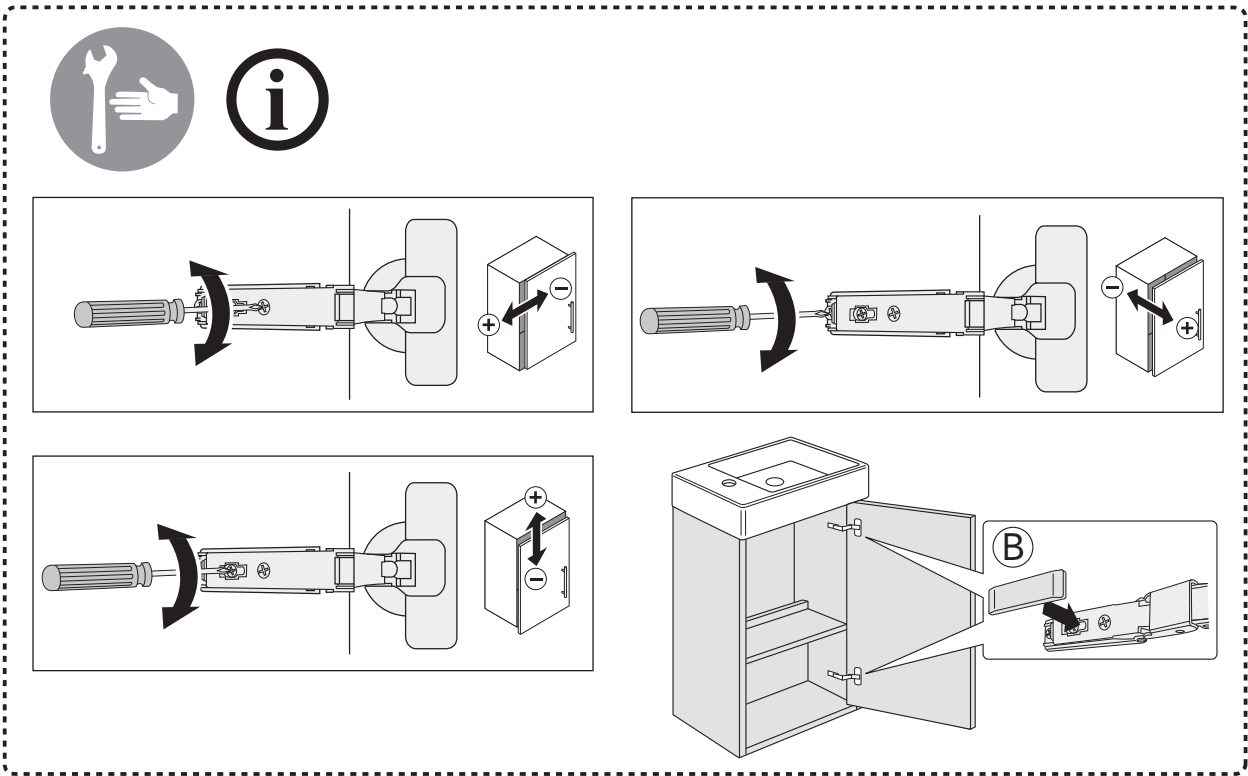

Page 2/8

VC34

Page 3-5/8

TC34

Page 5-8/8

	B
SE	500 mm
FI	500 mm
NO	570mm
DK	550 mm

* SE. Enligt Branschregler, Säker vatteninstallation

Infästning och tätning ska ske enligt Branschregler Säker Vatteninstallation.

VC34

*** SE. Enligt Branschregler, Säker vatteninstallation** Kraven på infästning och tätning gäller i våtzon. Alla skruvfästningar ska göras i massiv konstruktion, t ex i betong, i regler eller i särskild konstruktionsdetalj. Skruvfästningar får inte göras enbart i golv- eller väggskiva.