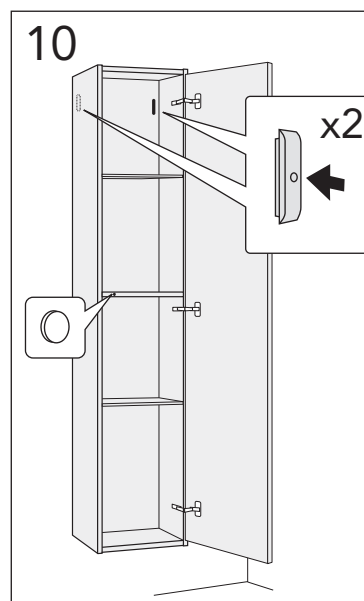

RESERVEDLAR.
RESERVEDELER.
RESERVEDELE.
VARAOSAT.
SPARE PARTS.
VARUOSAD.
ATSARGINĒS DALYS.
REZERVES DAĻAS.
ЗАПАСНЫЕ ЧАСТИ.

DRIFT & SKÖTSEL
DRIFT OG VEDLIGEHOLDELSE
DRIFT OG VEDLIKEHOLD
ASENNUS- JA HOITO-OHJEET
ASSEMBLY AND MAINTENANCE
PAIGALDAMINE & HOOLDAMINE
MONTAŽA UN KOPSANA
MONTAVIMAS IR PRIEŽIURA
УСТАНОВКА И УХОД

A MEMBER OF THE
VILLEROY & BOCH GROUP

Sweden
www.gustavsberg.com/se/

Denmark
www.gustavsberg.com/dk/

Norway
www.gustavsberg.com/no/

Suomi/Finland
www.gustavsberg.com/fi/

Estonia
www.gustavsberg.com/ee/

Latvia
www.gustavsberg.com/lv/

Lithuania
www.gustavsberg.com/lt/

Україна
www.gustavsberg.com/ua/

Россия
www.gustavsberg.com/ru/