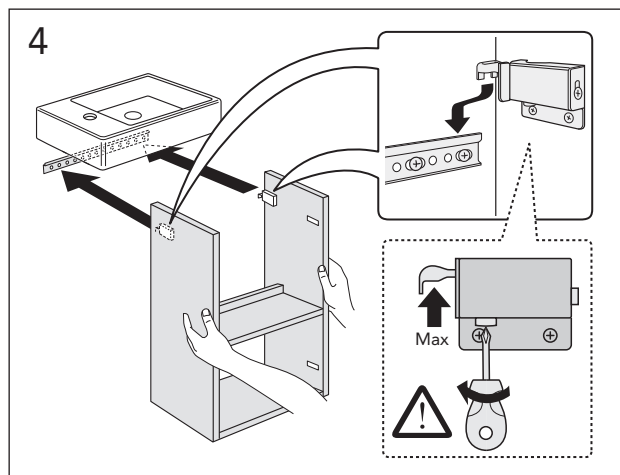

Page 2/8

VC34

Page 3-5/8

TC34

Page 5-8/8

	B
SE	500 mm
FI	500 mm
NO	570mm
DK	550 mm

* SE. Enligt Branschregler, Säker vatteninstallation

Infästning och tätning ska ske enligt Branschregler Säker Vatteninstallation.

VC34

*** SE. Enligt Branschregler, Säker vatteninstallation** Kraven på infästning och tätning gäller i våtzon. Alla skruvfästningar ska göras i massiv konstruktion, t ex i betong, i regler eller i särskild konstruktionsdetalj. Skruvfästningar får inte göras enbart i golv- eller väggskiva.