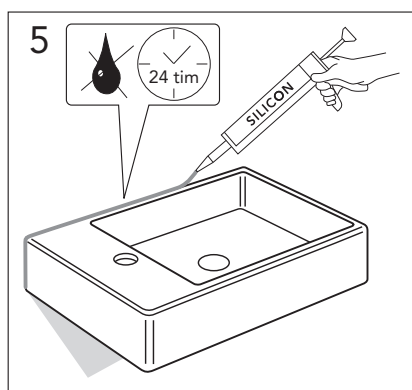

Page 2/8

VC34

Page 3-5/8

TC34

Page 5-8/8

	B
SE	500 mm
FI	500 mm
NO	570mm
DK	550 mm

* SE. Enligt Branschregler, Säker vatteninstallation

Infästning och tätning ska ske enligt Branschregler Säker Vatteninstallation.

VC34

*** SE. Enligt Branschregler, Säker vatteninstallation** Kraven på infästning och tätning gäller i våtzon. Alla skruvfästningar ska göras i massiv konstruktion, t ex i betong, i regler eller i särskild konstruktionsdetalj. Skruvfästningar får inte göras enbart i golv- eller väggskiva.