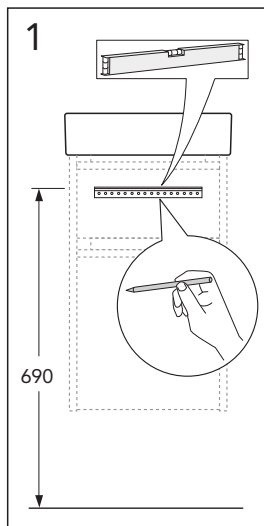

Page 2/8

VC34

Page 3-5/8

TC34

Page 5-8/8

	B
SE	500 mm
FI	500 mm
NO	570mm
DK	550 mm

* SE. Enligt Branschregler, Säker vatteninstallation

Infästning och tätning ska ske enligt Branschregler Säker Vatteninstallation.

VC34

*** SE. Enligt Branschregler, Säker vatteninstallation** Kraven på infästning och tätning gäller i våtzon. Alla skruvfästningar ska göras i massiv konstruktion, t ex i betong, i regler eller i särskild konstruktionsdetalj. Skruvfästningar får inte göras enbart i golv- eller väggskiva.