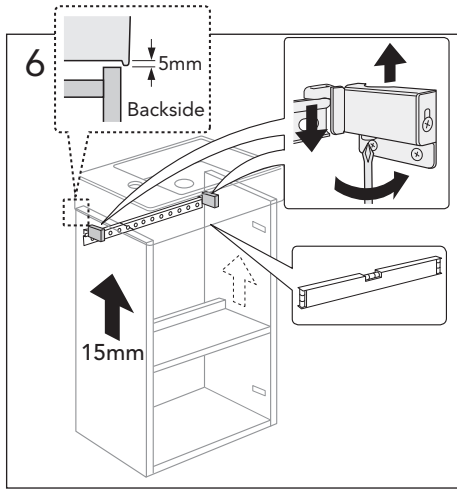

Page 2/8

VC34

Page 3-5/8

TC34

Page 5-8/8

	B
SE	500 mm
FI	500 mm
NO	570mm
DK	550 mm

* SE. Enligt Branschregler, Säker vatteninstallation

Infästning och tätning ska ske enligt Branschregler Säker Vatteninstallation.

VC34

*** SE. Enligt Branschregler, Säker vatteninstallation** Kraven på infästning och tätning gäller i våtzon. Alla skruvfästningar ska göras i massiv konstruktion, t ex i betong, i regler eller i särskild konstruktionsdetalj. Skruvfästningar får inte göras enbart i golv- eller väggskiva.