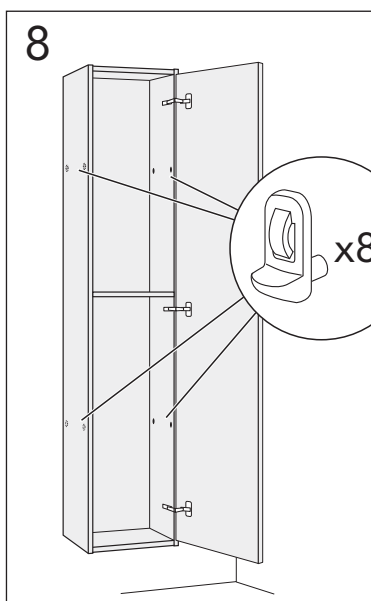

RESERVEDLAR.
RESERVEDELER.
RESERVEDELE.
VARAOSAT.
SPARE PARTS.
VARUOSAD.
ATSARGINĒS DALYS.
REZERVES DAĻAS.
ЗАПАСНЫЕ ЧАСТИ.

DRIFT & SKÖTSEL
DRIFT OG VEDLIGEHOLDELSE
DRIFT OG VEDLIKEHOLD
ASENNUS- JA HOITO-OHJEET
ASSEMBLY AND MAINTENANCE
PAIGALDAMINE & HOOLDAMINE
MONTAŽA UN KOPSANA
MONTAVIMAS IR PRIEŽIURA
УСТАНОВКА И УХОД

A MEMBER OF THE
VILLEROY & BOCH GROUP

Sweden
www.gustavsberg.com/se/

Denmark
www.gustavsberg.com/dk/

Norway
www.gustavsberg.com/no/

Suomi/Finland
www.gustavsberg.com/fi/

Estonia
www.gustavsberg.com/ee/

Latvia
www.gustavsberg.com/lv/

Lithuania
www.gustavsberg.com/lt/

Україна
www.gustavsberg.com/ua/

Россия
www.gustavsberg.com/ru/