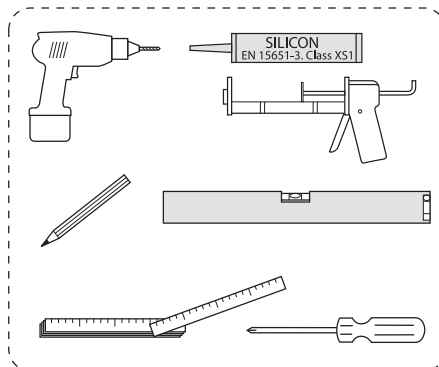

Page 2/8

VC34

Page 3-5/8

TC34

Page 5-8/8

	B
SE	500 mm
FI	500 mm
NO	570mm
DK	550 mm

* SE. Enligt Branschregler, Säker vatteninstallation

Infästning och tätning ska ske enligt Branschregler Säker Vatteninstallation.

VC34

*** SE. Enligt Branschregler, Säker vatteninstallation** Kraven på infästning och tätning gäller i våtzon. Alla skruvfästningar ska göras i massiv konstruktion, t ex i betong, i regler eller i särskild konstruktionsdetalj. Skruvfästningar får inte göras enbart i golv- eller väggskiva.