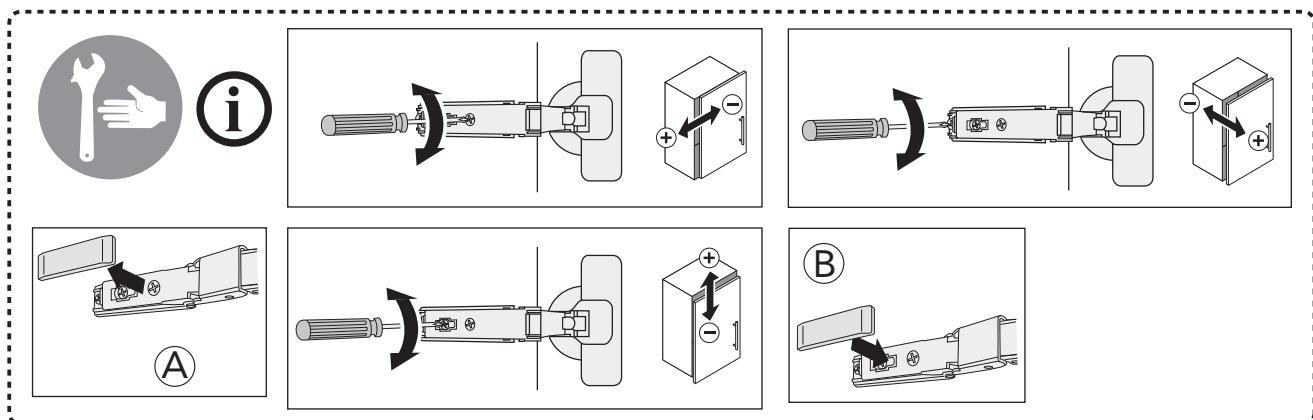

RESERVEDLAR.
RESERVEDELER.
RESERVEDELE.
VARAOSAT.
SPARE PARTS.
VARUOSAD.
ATSARGINĒS DALYS.
REZERVES DAĻAS.
ЗАПАСНЫЕ ЧАСТИ.

DRIFT & SKÖTSEL
DRIFT OG VEDLIGEHOLDELSE
DRIFT OG VEDLIKEHOLD
ASENNUS- JA HOITO-OHJEET
ASSEMBLY AND MAINTENANCE
PAIGALDAMINE & HOOLDAMINE
MONTAŽA UN KOPSANA
MONTAVIMAS IR PRIEŽIURA
УСТАНОВКА И УХОД

A MEMBER OF THE
VILLEROY & BOCH GROUP

Sweden
www.gustavsberg.com/se/

Denmark
www.gustavsberg.com/dk/

Norway
www.gustavsberg.com/no/

Suomi/Finland
www.gustavsberg.com/fi/

Estonia
www.gustavsberg.com/ee/

Latvia
www.gustavsberg.com/lv/

Lithuania
www.gustavsberg.com/lt/

Україна
www.gustavsberg.com/ua/

Россия
www.gustavsberg.com/ru/