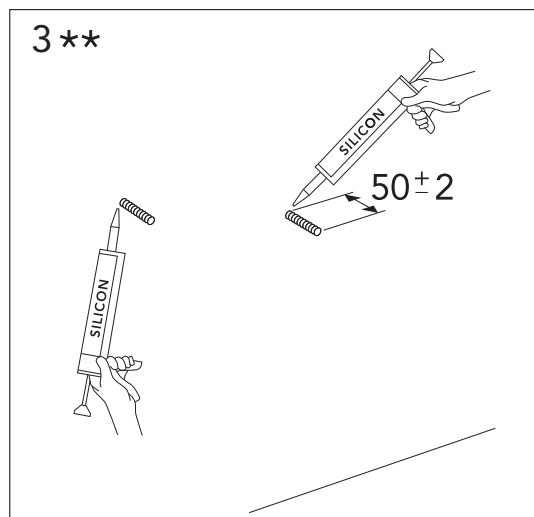

Page 2/8

VC34

Page 3-5/8

TC34

Page 5-8/8

	B
SE	500 mm
FI	500 mm
NO	570mm
DK	550 mm

* SE. Enligt Branschregler, Säker vatteninstallation

Infästning och tätning ska ske enligt Branschregler Säker Vatteninstallation.

VC34

*** SE. Enligt Branschregler, Säker vatteninstallation** Kraven på infästning och tätning gäller i våtzon. Alla skruvfästningar ska göras i massiv konstruktion, t ex i betong, i regler eller i särskild konstruktionsdetalj. Skruvfästningar får inte göras enbart i golv- eller väggskiva.