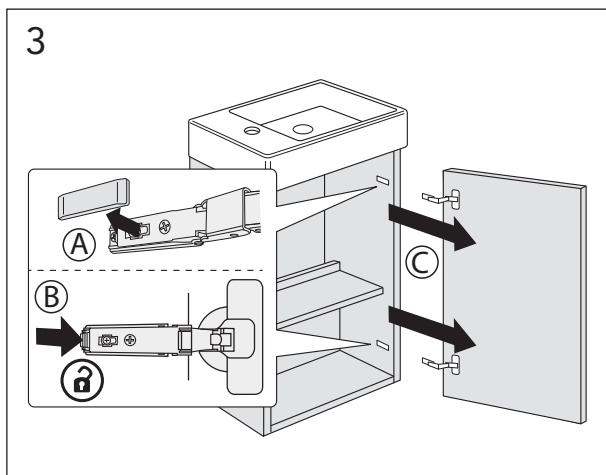

Page 2/8

VC34

Page 3-5/8

TC34

Page 5-8/8

	B
SE	500 mm
FI	500 mm
NO	570mm
DK	550 mm

* SE. Enligt Branschregler, Säker vatteninstallation

Infästning och tätning ska ske enligt Branschregler Säker Vatteninstallation.

VC34

*** SE. Enligt Branschregler, Säker vatteninstallation** Kraven på infästning och tätning gäller i våtzon. Alla skruvfästningar ska göras i massiv konstruktion, t ex i betong, i regler eller i särskild konstruktionsdetalj. Skruvfästningar får inte göras enbart i golv- eller väggskiva.