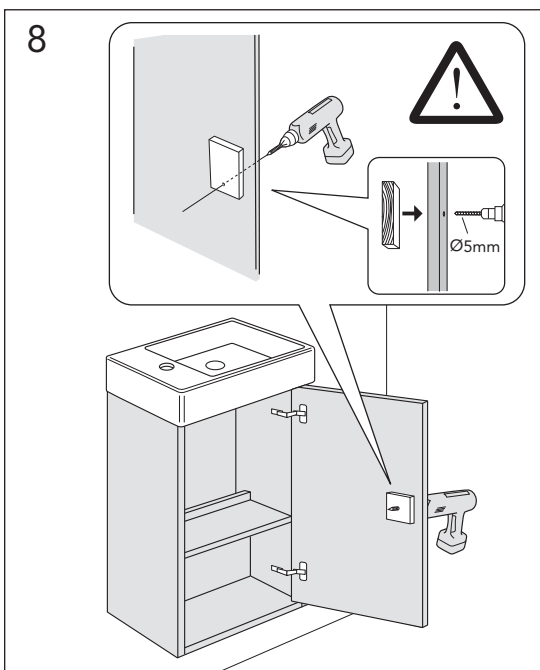

Page 2/8

VC34

Page 3-5/8

TC34

Page 5-8/8

	B
SE	500 mm
FI	500 mm
NO	570mm
DK	550 mm

* SE. Enligt Branschregler, Säker vatteninstallation

Infästning och tätning ska ske enligt Branschregler Säker Vatteninstallation.

VC34

*** SE. Enligt Branschregler, Säker vatteninstallation** Kraven på infästning och tätning gäller i våtzon. Alla skruvfästningar ska göras i massiv konstruktion, t ex i betong, i regler eller i särskild konstruktionsdetalj. Skruvfästningar får inte göras enbart i golv- eller väggskiva.