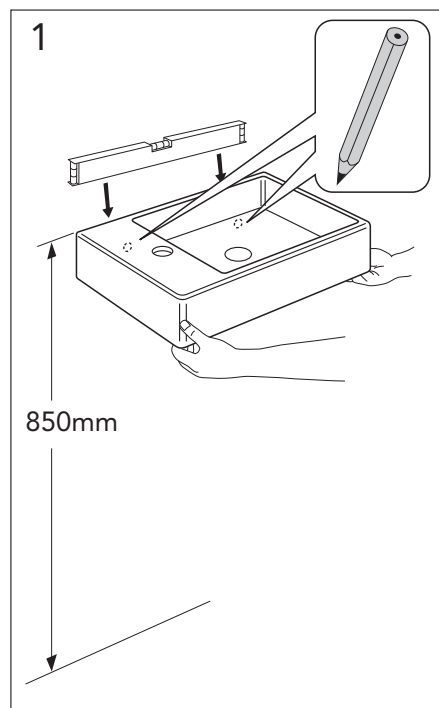

Page 2/8

VC34

Page 3-5/8

TC34

Page 5-8/8

	B
SE	500 mm
FI	500 mm
NO	570mm
DK	550 mm

* SE. Enligt Branschregler, Säker vatteninstallation

Infästning och tätning ska ske enligt Branschregler Säker Vatteninstallation.

VC34

*** SE. Enligt Branschregler, Säker vatteninstallation** Kraven på infästning och tätning gäller i våtzon. Alla skruvfästningar ska göras i massiv konstruktion, t ex i betong, i regler eller i särskild konstruktionsdetalj. Skruvfästningar får inte göras enbart i golv- eller väggskiva.