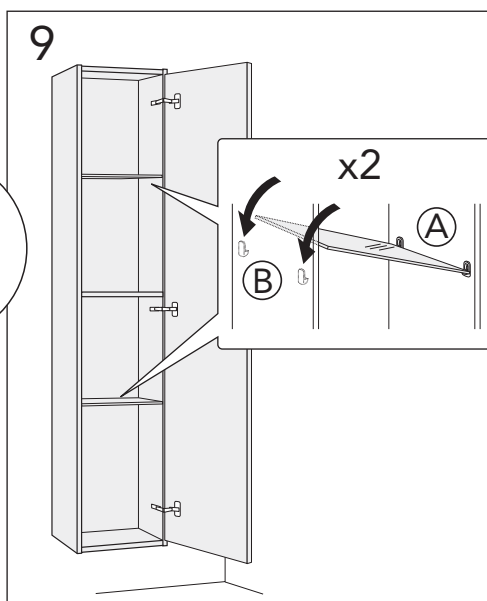

RESERVEDLAR.
RESERVEDELER.
RESERVEDELE.
VARAOSAT.
SPARE PARTS.
VARUOSAD.
ATSARGINĒS DALYS.
REZERVES DAĻAS.
ЗАПАСНЫЕ ЧАСТИ.

DRIFT & SKÖTSEL
DRIFT OG VEDLIGEHOLDELSE
DRIFT OG VEDLIKEHOLD
ASENNUS- JA HOITO-OHJEET
ASSEMBLY AND MAINTENANCE
PAIGALDAMINE & HOOLDAMINE
MONTAŽA UN KOPSANA
MONTAVIMAS IR PRIEŽIURA
УСТАНОВКА И УХОД

A MEMBER OF THE
VILLEROY & BOCH GROUP

Sweden
www.gustavsberg.com/se/

Denmark
www.gustavsberg.com/dk/

Norway
www.gustavsberg.com/no/

Suomi/Finland
www.gustavsberg.com/fi/

Estonia
www.gustavsberg.com/ee/

Latvia
www.gustavsberg.com/lv/

Lithuania
www.gustavsberg.com/lt/

Україна
www.gustavsberg.com/ua/

Россия
www.gustavsberg.com/ru/