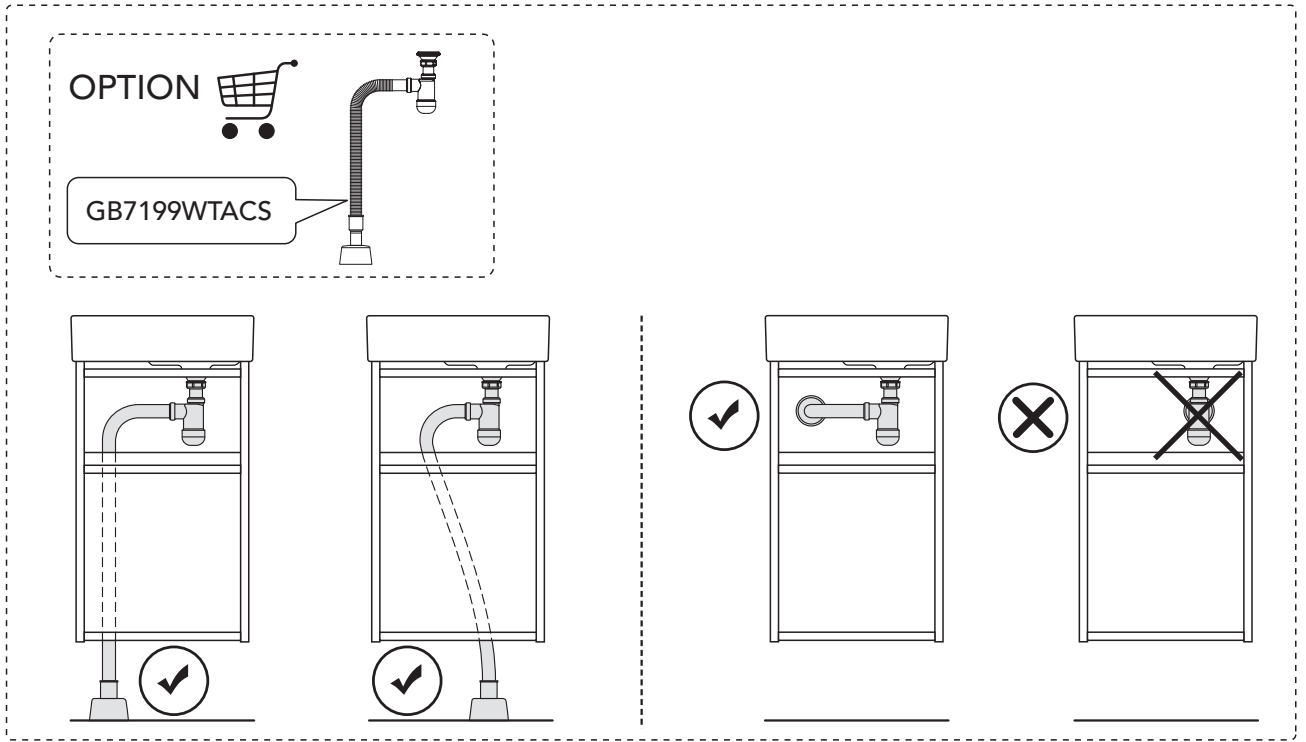

Page 2/8

VC34

Page 3-5/8

TC34

Page 5-8/8

	B
SE	500 mm
FI	500 mm
NO	570mm
DK	550 mm

* SE. Enligt Branschregler, Säker vatteninstallation

Infästning och tätning ska ske enligt Branschregler Säker Vatteninstallation.

VC34

*** SE. Enligt Branschregler, Säker vatteninstallation** Kraven på infästning och tätning gäller i våtzon. Alla skruvfästningar ska göras i massiv konstruktion, t ex i betong, i regler eller i särskild konstruktionsdetalj. Skruvfästningar får inte göras enbart i golv- eller väggskiva.