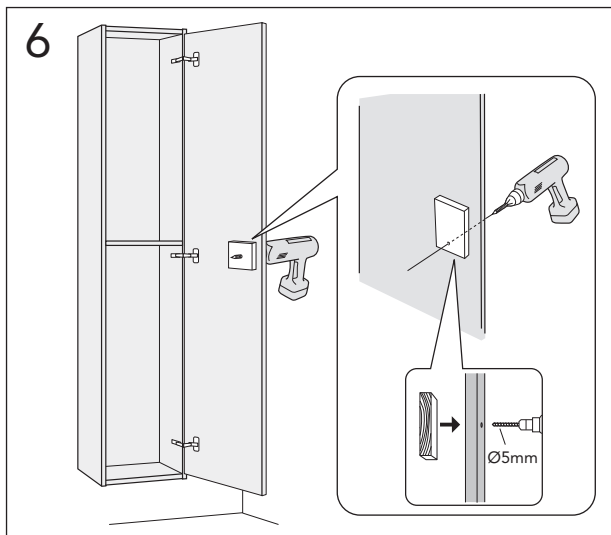

RESERVEDLAR.
RESERVEDELER.
RESERVEDELE.
VARAOSAT.
SPARE PARTS.
VARUOSAD.
ATSARGINĒS DALYS.
REZERVES DAĻAS.
ЗАПАСНЫЕ ЧАСТИ.

DRIFT & SKÖTSEL
DRIFT OG VEDLIGEHOLDELSE
DRIFT OG VEDLIKEHOLD
ASENNUS- JA HOITO-OHJEET
ASSEMBLY AND MAINTENANCE
PAIGALDAMINE & HOOLDAMINE
MONTAŽA UN KOPSANA
MONTAVIMAS IR PRIEŽIURA
УСТАНОВКА И УХОД

A MEMBER OF THE
VILLEROY & BOCH GROUP

Sweden
www.gustavsberg.com/se/

Denmark
www.gustavsberg.com/dk/

Norway
www.gustavsberg.com/no/

Suomi/Finland
www.gustavsberg.com/fi/

Estonia
www.gustavsberg.com/ee/

Latvia
www.gustavsberg.com/lv/

Lithuania
www.gustavsberg.com/lt/

Україна
www.gustavsberg.com/ua/

Россия
www.gustavsberg.com/ru/