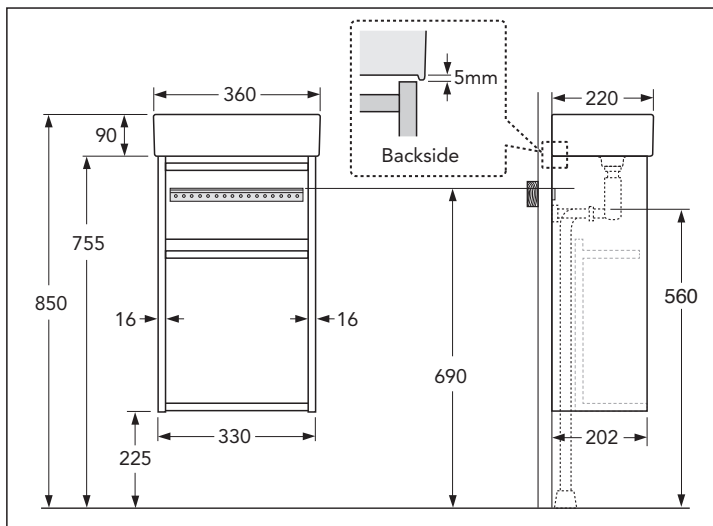

Page 2/8

VC34

Page 3-5/8

TC34

Page 5-8/8

	B
SE	500 mm
FI	500 mm
NO	570mm
DK	550 mm

* SE. Enligt Branschregler, Säker vatteninstallation

Infästning och tätning ska ske enligt Branschregler Säker Vatteninstallation.

VC34

*** SE. Enligt Branschregler, Säker vatteninstallation** Kraven på infästning och tätning gäller i våtzon. Alla skruvfästningar ska göras i massiv konstruktion, t ex i betong, i regler eller i särskild konstruktionsdetalj. Skruvfästningar får inte göras enbart i golv- eller väggskiva.