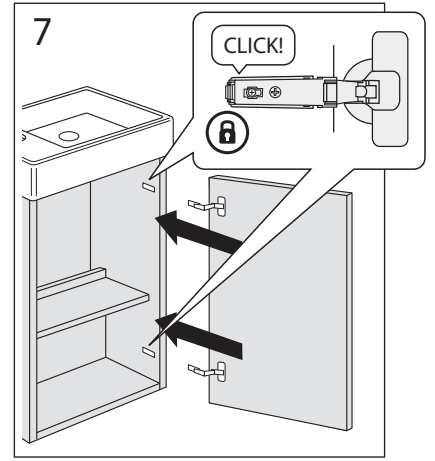

Page 2/8

VC34

Page 3-5/8

TC34

Page 5-8/8

	B
SE	500 mm
FI	500 mm
NO	570mm
DK	550 mm

* SE. Enligt Branschregler, Säker vatteninstallation

Infästning och tätning ska ske enligt Branschregler Säker Vatteninstallation.

VC34

*** SE. Enligt Branschregler, Säker vatteninstallation** Kraven på infästning och tätning gäller i våtzon. Alla skruvfästningar ska göras i massiv konstruktion, t ex i betong, i regler eller i särskild konstruktionsdetalj. Skruvfästningar får inte göras enbart i golv- eller väggskiva.