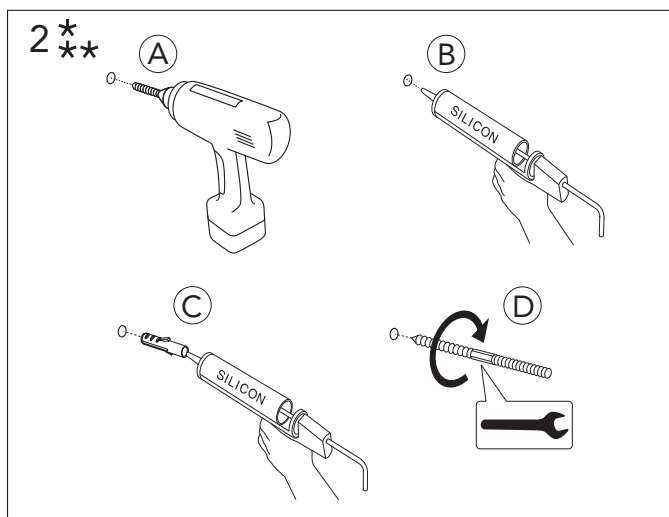

Page 2/8

VC34

Page 3-5/8

TC34

Page 5-8/8

	B
SE	500 mm
FI	500 mm
NO	570mm
DK	550 mm

* SE. Enligt Branschregler, Säker vatteninstallation

Infästning och tätning ska ske enligt Branschregler Säker Vatteninstallation.

VC34

*** SE. Enligt Branschregler, Säker vatteninstallation** Kraven på infästning och tätning gäller i våtzon. Alla skruvfästningar ska göras i massiv konstruktion, t ex i betong, i regler eller i särskild konstruktionsdetalj. Skruvfästningar får inte göras enbart i golv- eller väggskiva.