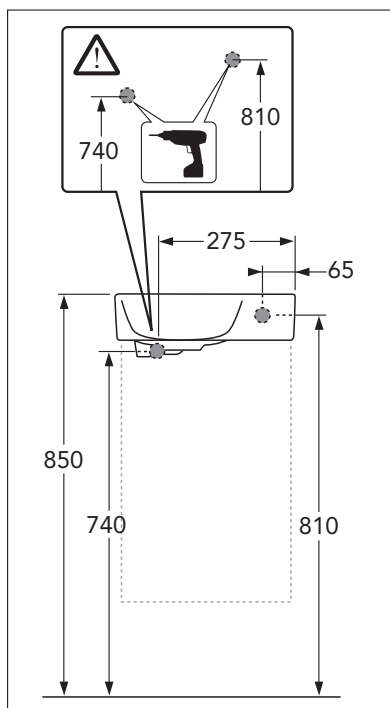

Page 2/8

VC34

Page 3-5/8

TC34

Page 5-8/8

	B
SE	500 mm
FI	500 mm
NO	570mm
DK	550 mm

* SE. Enligt Branschregler, Säker vatteninstallation

Infästning och tätning ska ske enligt Branschregler Säker Vatteninstallation.

VC34

*** SE. Enligt Branschregler, Säker vatteninstallation** Kraven på infästning och tätning gäller i våtzon. Alla skruvfästningar ska göras i massiv konstruktion, t ex i betong, i regler eller i särskild konstruktionsdetalj. Skruvfästningar får inte göras enbart i golv- eller väggskiva.