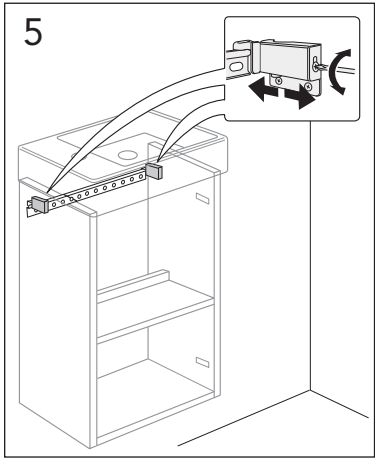

Page 2/8

VC34

Page 3-5/8

TC34

Page 5-8/8

	B
SE	500 mm
FI	500 mm
NO	570mm
DK	550 mm

* SE. Enligt Branschregler, Säker vatteninstallation

Infästning och tätning ska ske enligt Branschregler Säker Vatteninstallation.

VC34

*** SE. Enligt Branschregler, Säker vatteninstallation** Kraven på infästning och tätning gäller i våtzon. Alla skruvfästningar ska göras i massiv konstruktion, t ex i betong, i regler eller i särskild konstruktionsdetalj. Skruvfästningar får inte göras enbart i golv- eller väggskiva.