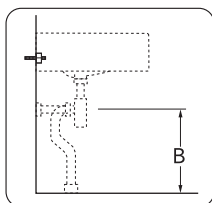

Page 2/8

VC34

Page 3-5/8

TC34

Page 5-8/8

	B
SE	500 mm
FI	500 mm
NO	570mm
DK	550 mm

* SE. Enligt Branschregler, Säker vatteninstallation

Infästning och tätning ska ske enligt Branschregler Säker Vatteninstallation.

VC34

*** SE. Enligt Branschregler, Säker vatteninstallation** Kraven på infästning och tätning gäller i våtzon. Alla skruvfästningar ska göras i massiv konstruktion, t ex i betong, i regler eller i särskild konstruktionsdetalj. Skruvfästningar får inte göras enbart i golv- eller väggskiva.