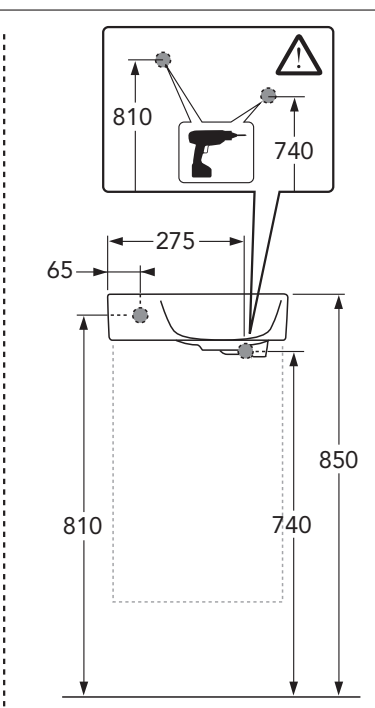

Page 2/8

VC34

Page 3-5/8

TC34

Page 5-8/8

	B
SE	500 mm
FI	500 mm
NO	570mm
DK	550 mm

* SE. Enligt Branschregler, Säker vatteninstallation

Infästning och tätning ska ske enligt Branschregler Säker Vatteninstallation.

VC34

*** SE. Enligt Branschregler, Säker vatteninstallation** Kraven på infästning och tätning gäller i våtzon. Alla skruvfästningar ska göras i massiv konstruktion, t ex i betong, i regler eller i särskild konstruktionsdetalj. Skruvfästningar får inte göras enbart i golv- eller väggskiva.