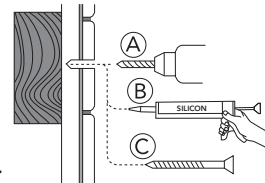

Page 2/8

VC34

Page 3-5/8

TC34

Page 5-8/8

	B
SE	500 mm
FI	500 mm
NO	570mm
DK	550 mm

* SE. Enligt Branschregler, Säker vatteninstallation

Infästning och tätning ska ske enligt Branschregler Säker Vatteninstallation.

VC34

*** SE. Enligt Branschregler, Säker vatteninstallation** Kraven på infästning och tätning gäller i våtzon. Alla skruvfästningar ska göras i massiv konstruktion, t ex i betong, i regler eller i särskild konstruktionsdetalj. Skruvfästningar får inte göras enbart i golv- eller väggskiva.