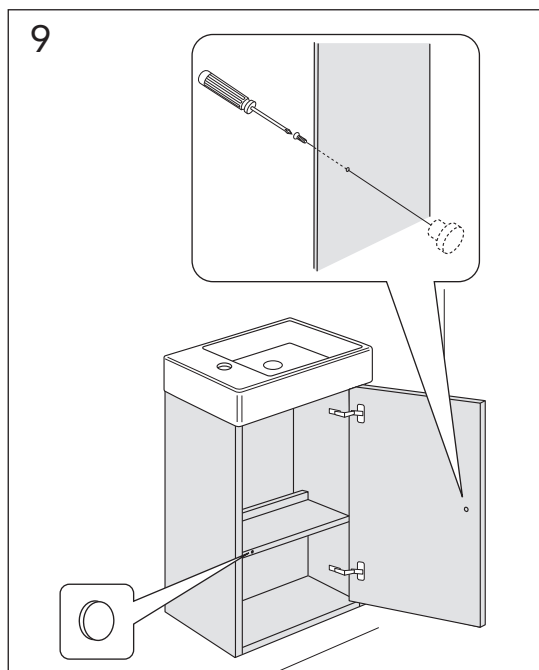

- SE MONTERINGSANVISNING ARTIC SMALL BADRUMSMÖBEL
- EN INSTALLATION INSTRUCTION BATHROOM FURNITURE ARTIC SMALL
- DK MONTERINGSVEJLEDNING ARTIC SMALL BADMØBEL
- NO MONTERINGSANVISNING ARTIC SMALL BADEROMSMØBLER
- FI ASENNUSOHJEET ARTIC SMALL KYLPYHUONEKALUSTEET
- EE ARTIC SMALL VANNITOAMÕÖBLI PAIGALDUSJUHEND
- LT ARTIC SMALL VONIOS KAMBARIO BALDŲ MONTAVIMO INSTRUKCIJA
- LV MONTĀŽAS INSTRUKCIJA VANNAS ISTABAS MĒBELĒM ARTIC SMALL
- RU ИНСТРУКЦИЯ ПО УСТАНОВКЕ МЕБЕЛИ ДЛЯ ВАННОЙ КОМНАТЫ ARTIC SMALL

Page 2/8

VC34

Page 3-5/8

TC34

Page 5-8/8

	B
SE	500 mm
FI	500 mm
NO	570mm
DK	550 mm

* SE. Enligt Branschregler, Säker vatteninstallation

Infästning och tätning ska ske enligt Branschregler Säker Vatteninstallation.

VC34

*** SE. Enligt Branschregler, Säker vatteninstallation** Kraven på infästning och tätning gäller i våtzon. Alla skruvfästningar ska göras i massiv konstruktion, t ex i betong, i regler eller i särskild konstruktionsdetalj. Skruvfästningar får inte göras enbart i golv- eller väggskiva.