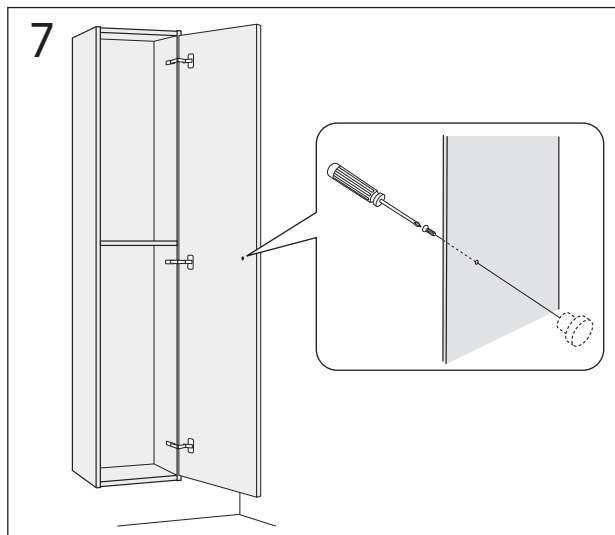

RESERVEDLAR.
RESERVEDELER.
RESERVEDELE.
VARAOSAT.
SPARE PARTS.
VARUOSAD.
ATSARGINĒS DALYS.
REZERVES DAĻAS.
ЗАПАСНЫЕ ЧАСТИ.

DRIFT & SKÖTSEL
DRIFT OG VEDLIGEHOLDELSE
DRIFT OG VEDLIKEHOLD
ASENNUS- JA HOITO-OHJEET
ASSEMBLY AND MAINTENANCE
PAIGALDAMINE & HOOLDAMINE
MONTAŽA UN KOPSANA
MONTAVIMAS IR PRIEŽIURA
УСТАНОВКА И УХОД

A MEMBER OF THE
VILLEROY & BOCH GROUP

Sweden
www.gustavsberg.com/se/

Denmark
www.gustavsberg.com/dk/

Norway
www.gustavsberg.com/no/

Suomi/Finland
www.gustavsberg.com/fi/

Estonia
www.gustavsberg.com/ee/

Latvia
www.gustavsberg.com/lv/

Lithuania
www.gustavsberg.com/lt/

Україна
www.gustavsberg.com/ua/

Россия
www.gustavsberg.com/ru/