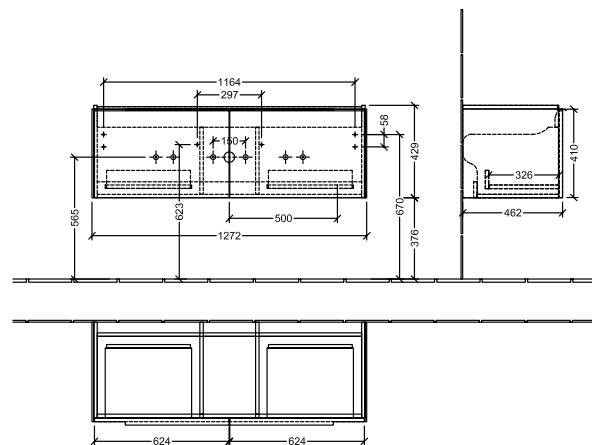

TEKNISKE TEGNINGER

C60100VE

Subway 3.0 C6010	 Villeroy & Boch 1748
V01 / 08.12.2020