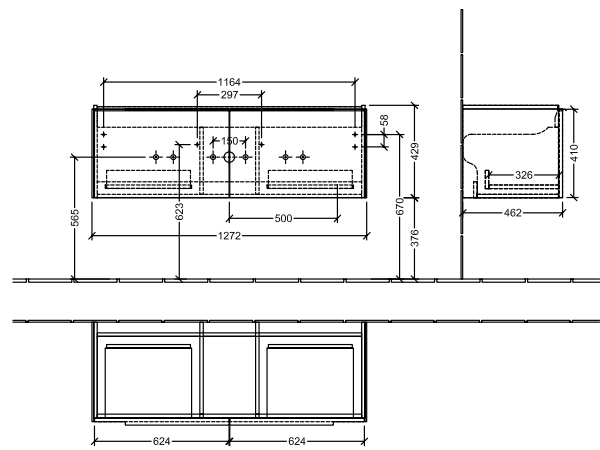

TEKNISKE TEGNINGER

C60100VF

Subway 3.0 C6010	 Villeroy & Boch 1748
V01 / 08.12.2020