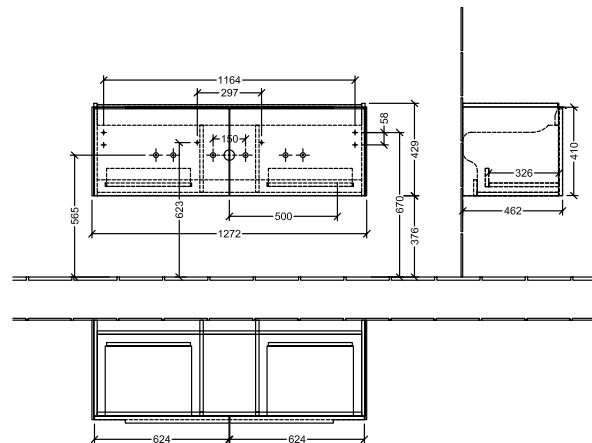

TEKNISKE TEGNINGER

C60100VL

Subway 3.0 C6010	 Villeroy & Boch 1748
V01 / 08.12.2020