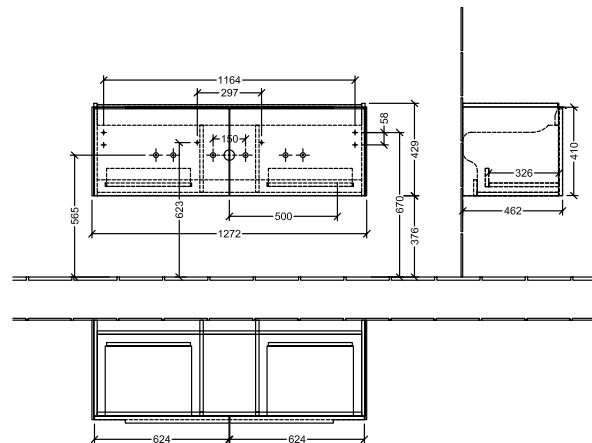

TEKNISKE TEGNINGER

C60100VM

Subway 3.0 C6010	 Villeroy & Boch 1748
V01 / 08.12.2020