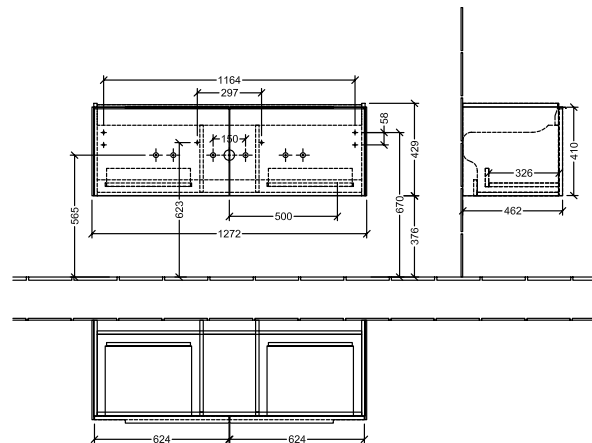

TEKNISKE TEGNINGER

C60100VR

Subway 3.0 C6010	 Villeroy & Boch 1748
V01 / 08.12.2020