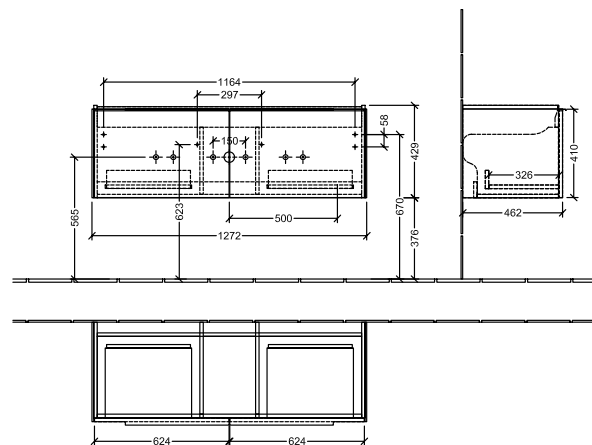

TEKNISKE TEGNINGER

C60101VE

Subway 3.0 C6010	 Villeroy & Boch 1748
V01 / 08.12.2020