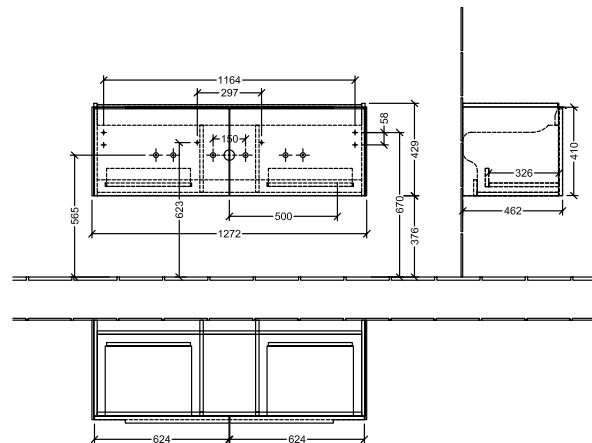

BADEROMSMØBLER SUBWAY 3.0

PRODUKTINFORMASJON

1 . POSITION

Artikkelnummer	C60101VF
Artikkeltittel	Villeroy & Boch Subway 3.0 Servantskap, 2 uttrekkbare rom, 1272 x 429 x 478 mm, Pure White
Produktbetegnelse	Servantskap
Kolleksjon	Subway 3.0
PROJECTS	DESIGN
Montering/monteringstype	veggmontert
Åpningstype	2 uttrekkbare rom
Utstyr	2 x uttrekksdeler med anti-skli matte , 2 x tilbehørsplate (liten)
Leveringsomfang	1 x forfengelighetsenhet , 1 x festesett
Servantens posisjon	servant i midten
Bestillingsinformasjon	Bestill spesifisert servant separat. Det er ikke alltid mulig å kansellere eller endre bestillinger!
Dybde i mm	478
Bredde i mm	1272
Høyde i mm	429
Dybde med håndtak mm	478
Dybde uten håndtak mm	462
Vekt i kg	33,49
ekspressleveranse	Nei
Egnet for	valgte servanter for forfengelighet
Funksjon	med myk lukning
Frontens materiale	Sponplate
Frontens overflate	Maling
Innfatningens materiale	Sponplate
Innfatningens overflate	Maling
Annet materiale	Håndtak: Aluminium
Andre overflater	Håndtak: Maling, matt
Håndtakstype	Håndtak
EAN-nummer	4065467160519

PROJECTS

FARGE

FARGEBETEGNELSE

Pure White

TEKNISKE TEGNINGER

C60101VF

Subway 3.0 C6010	 Villeroy & Boch 1748
V01 / 08.12.2020	