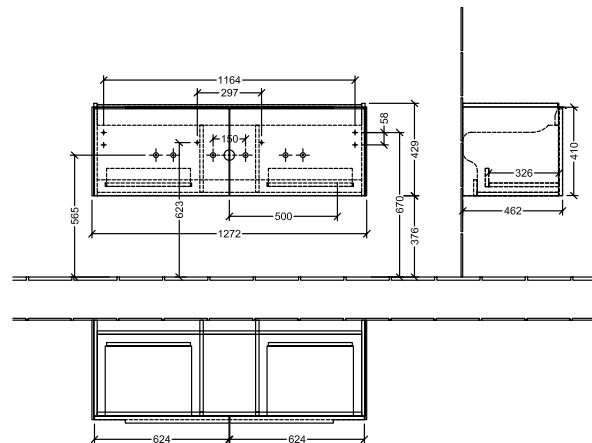

BADEROMSMØBLER SUBWAY 3.0

PRODUKTINFORMASJON

1 . POSITION

| | |
|--------------------------|--|
| Artikkelnummer | C60101VL |
| Artikkeltittel | Villeroy & Boch Subway 3.0 Servantskap, 2 uttrekkbare rom, 1272 x 429 x 478 mm, Volcano Black |
| Produktbetegnelse | Servantskap |
| Kolleksjon | Subway 3.0 |
| PROJECTS | DESIGN |
| Montering/monteringstype | veggmontert |
| Åpningstype | 2 uttrekkbare rom |
| Utstyr | 2 x uttrekksdeler med anti-skli matte , 2 x tilbehørsplate (liten) |
| Leveringsomfang | 1 x forfengelighetsenhet , 1 x festesett |
| Servantens posisjon | servant i midten |
| Bestillingsinformasjon | Bestill spesifisert servant separat. Det er ikke alltid mulig å kansellere eller endre bestillinger! |
| Dybde i mm | 478 |
| Bredde i mm | 1272 |
| Høyde i mm | 429 |
| Dybde med håndtak mm | 478 |
| Dybde uten håndtak mm | 462 |
| Vekt i kg | 33,49 |
| ekspressleveranse | Nei |
| Egnet for | valgte servanter for forfengelighet |
| Funksjon | med myk lukning |
| Frontens materiale | Sponplate |
| Frontens overflate | Maling |
| Innfatningens materiale | Sponplate |
| Innfatningens overflate | Maling |
| Annet materiale | Håndtak: Aluminium |
| Andre overflater | Håndtak: Maling, matt |
| Håndtakstype | Håndtak |
| EAN-nummer | 4065467160540 |

PROJECTS

FARGE

FARGEBETEGNELSE

Volcano Black

TEKNISKE TEGNINGER

C60101VL

| | |
|---------------------|---|
| Subway 3.0 C6010 |  Villeroy & Boch 1748 |
| V01 / 08.12.2020 | |