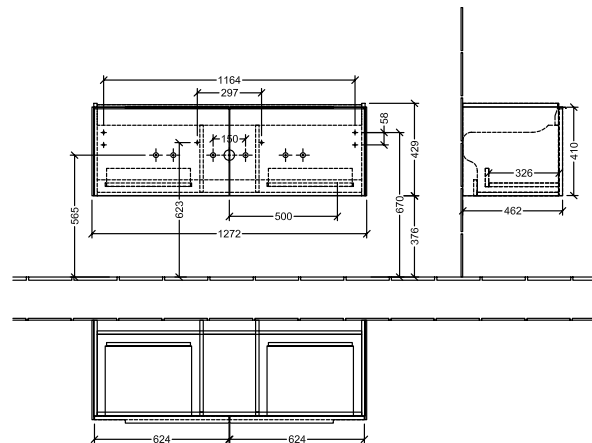

BADEROMSMØBLER SUBWAY 3.0

PRODUKTINFORMASJON

1 . POSITION

Artikkelnummer	C60101VR
Artikkeltittel	Villeroy & Boch Subway 3.0 Servantskap, 2 uttrekkbare rom, 1272 x 429 x 478 mm, Graphite
Produktbetegnelse	Servantskap
Kolleksjon	Subway 3.0
PROJECTS	DESIGN
Montering/monteringstype	veggmontert
Åpningstype	2 uttrekkbare rom
Utstyr	2 x uttrekksdeler med anti-skli matte , 2 x tilbehørsplate (liten)
Leveringsomfang	1 x forfengelighetsenhet , 1 x festesett
Servantens posisjon	servant i midten
Bestillingsinformasjon	Bestill spesifisert servant separat. Det er ikke alltid mulig å kansellere eller endre bestillinger!
Dybde i mm	478
Bredde i mm	1272
Høyde i mm	429
Dybde med håndtak mm	478
Dybde uten håndtak mm	462
Vekt i kg	33,49
ekspressleveranse	Nei
Egnet for	valgte servanter for forfengelighet
Funksjon	med myk lukning
Frontens materiale	Sponplate
Frontens overflate	Maling
Innfatningens materiale	Sponplate
Innfatningens overflate	Maling
Annet materiale	Håndtak: Aluminium
Andre overflater	Håndtak: Maling, matt
Håndtakstype	Håndtak
EAN-nummer	4065467160588

PROJECTS

FARGE

FARGEBETEGNELSE

Graphite

TEKNISKE TEGNINGER

C60101VR

Subway 3.0 C6010	 Villeroy & Boch 1748
V01 / 08.12.2020	