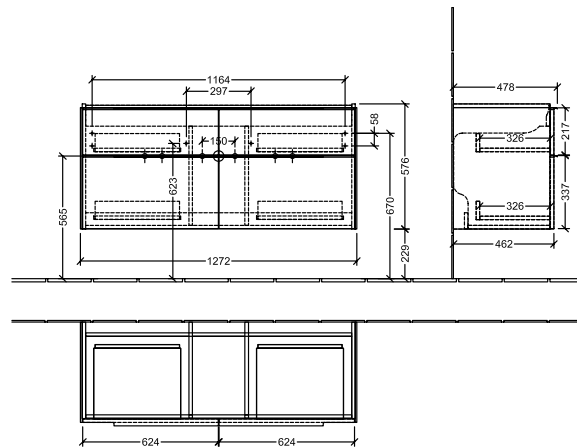

TEKNISKE TEGNINGER

C60200VE

Subway 3.0 C6020	 Villeroy & Boch 1748
V01 / 08.12.2020