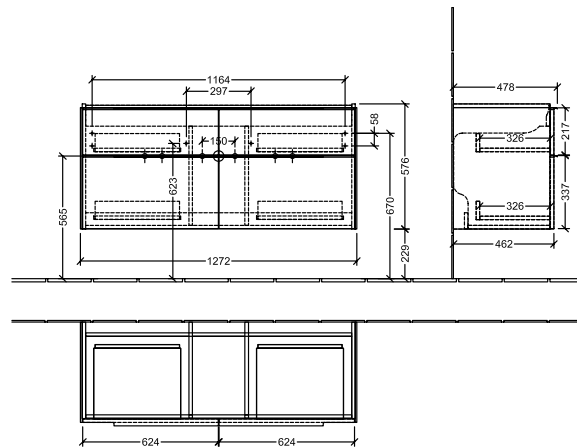

BADEROMSMØBLER SUBWAY 3.0

PRODUKTINFORMASJON

1 . POSITION

Artikkelnummer	C60200VF
Artikkeltittel	Villeroy & Boch Subway 3.0 Servantskap, 4 uttrekkbare rom, 1272 x 576 x 478 mm, Pure White
Produktbetegnelse	Servantskap
Kolleksjon	Subway 3.0
PROJECTS	DESIGN
Montering/monteringstype	veggmontert
Åpningstype	4 uttrekkbare rom
Utstyr	4 x uttrekksdeler med anti-skli matte , 2 x tilbehørsplate (liten)
Leveringsomfang	1 x forfengelighetsenhet , 1 x festesett
Servantens posisjon	servant i midten
Bestillingsinformasjon	Bestill spesifisert servant separat. Det er ikke alltid mulig å kansellere eller endre bestillinger!
Dybde i mm	478
Bredde i mm	1272
Høyde i mm	576
Dybde med håndtak mm	478
Dybde uten håndtak mm	462
Vekt i kg	47,99
ekspressleveranse	Nei
Egnet for	valgte servanter for forfengelighet
Funksjon	med myk lukning
Frontens materiale	Sponplate
Frontens overflate	Maling
Innfatningens materiale	Sponplate
Innfatningens overflate	Maling
Annet materiale	Håndtak: Aluminium
Andre overflater	Håndtak: blank
Håndtakstype	Håndtak
EAN-nummer	4065467160663

PROJECTS

FARGE

FARGEBETEGNELSE

Pure White

TEKNISKE TEGNINGER

C60200VF

Subway 3.0 C6020	 Villeroy & Boch 1748
V01 / 08.12.2020	