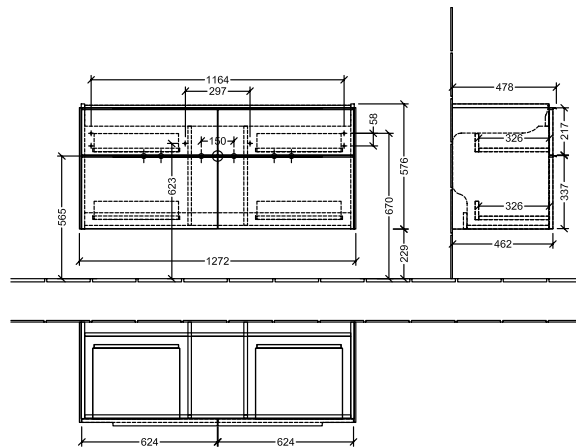

BADEROMSMØBLER SUBWAY 3.0

PRODUKTINFORMASJON

1 . POSITION

Artikkelnummer	C60200VL
Artikkeltittel	Villeroy & Boch Subway 3.0 Servantskap, 4 uttrekkbare rom, 1272 x 576 x 478 mm, Volcano Black
Produktbetegnelse	Servantskap
Kolleksjon	Subway 3.0
PROJECTS	DESIGN
Montering/monteringstype	veggmontert
Åpningstype	4 uttrekkbare rom
Utstyr	4 x uttrekksdeler med anti-skli matte , 2 x tilbehørsplate (liten)
Leveringsomfang	1 x forfengelighetsenhet , 1 x festesett
Servantens posisjon	servant i midten
Bestillingsinformasjon	Bestill spesifisert servant separat. Det er ikke alltid mulig å kansellere eller endre bestillinger!
Dybde i mm	478
Bredde i mm	1272
Høyde i mm	576
Dybde med håndtak mm	478
Dybde uten håndtak mm	462
Vekt i kg	47,99
ekspressleveranse	Nei
Egnet for	valgte servanter for forfengelighet
Funksjon	med myk lukning
Frontens materiale	Sponplate
Frontens overflate	Maling
Innfatningens materiale	Sponplate
Innfatningens overflate	Maling
Annet materiale	Håndtak: Aluminium
Andre overflater	Håndtak: blank
Håndtakstype	Håndtak
EAN-nummer	4065467160694

PROJECTS

FARGE

FARGEBETEGNELSE

Volcano Black

TEKNISKE TEGNINGER

C60200VL

Subway 3.0 C6020	 Villeroy & Boch 1748
V01 / 08.12.2020	