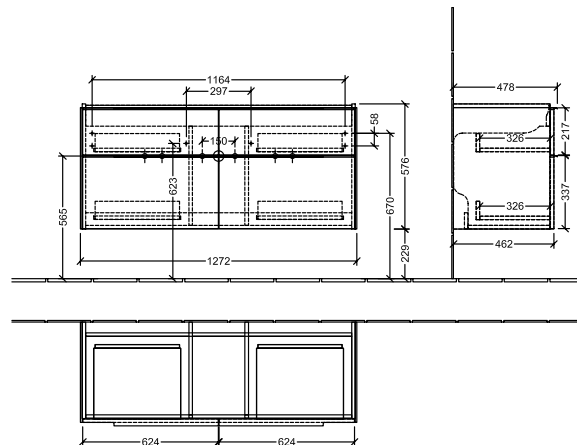

TEKNISKE TEGNINGER

C60201VL

Subway 3.0 C6020	 Villeroy & Boch 1748
V01 / 08.12.2020