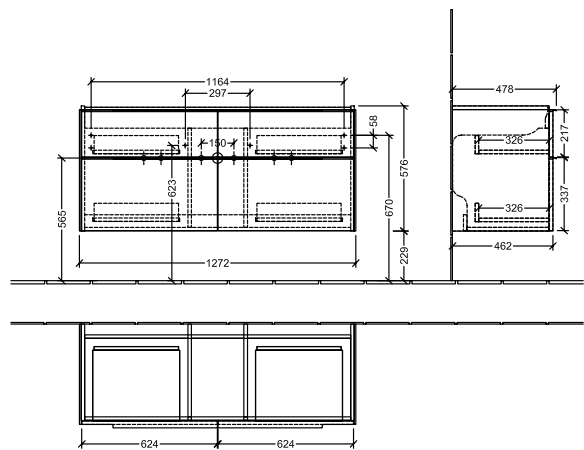

BADEROMSMØBLER SUBWAY 3.0

PRODUKTINFORMASJON

1 . POSITION

Artikkelnummer	C60201VM
Artikkeltittel	Villeroy & Boch Subway 3.0 Servantskap, 4 uttrekkbare rom, 1272 x 576 x 478 mm, Taupe
Produktbetegnelse	Servantskap
Kolleksjon	Subway 3.0
PROJECTS	DESIGN
Montering/monteringstype	veggmontert
Åpningstype	4 uttrekkbare rom
Utstyr	4 x uttrekksdeler med anti-skli matte , 2 x tilbehørsplate (liten)
Leveringsomfang	1 x forfengelighetsenhet , 1 x festesett
Servantens posisjon	servant i midten
Bestillingsinformasjon	Bestill spesifisert servant separat. Det er ikke alltid mulig å kansellere eller endre bestillinger!
Dybde i mm	478
Bredde i mm	1272
Høyde i mm	576
Dybde med håndtak mm	478
Dybde uten håndtak mm	462
Vekt i kg	47,99
ekspressleveranse	Nei
Egnet for	valgte servanter for forfengelighet
Funksjon	med myk lukning
Frontens materiale	Sponplate
Frontens overflate	Maling
Innfatningens materiale	Sponplate
Innfatningens overflate	Maling
Annet materiale	Håndtak: Aluminium
Andre overflater	Håndtak: Maling, matt
Håndtakstype	Håndtak
EAN-nummer	4065467160816

PROJECTS

FARGE

FARGEBETEGNELSE

Taupe

TEKNISKE TEGNINGER

C60201VM

Subway 3.0 C6020	 Villeroy & Boch 1748
V01 / 08.12.2020	