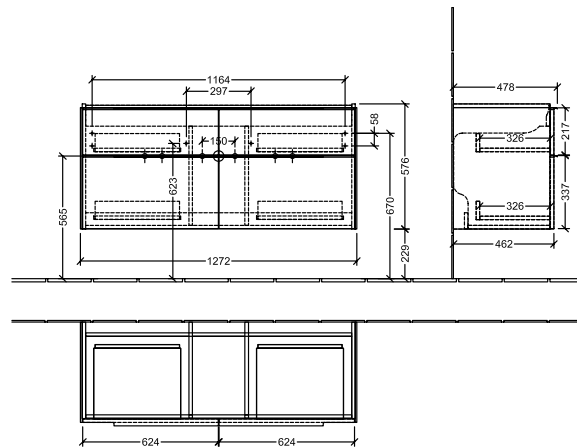

TEKNISKE TEGNINGER

C60202VM

Subway 3.0 C6020	 Villeroy & Boch 1748
V01 / 08.12.2020