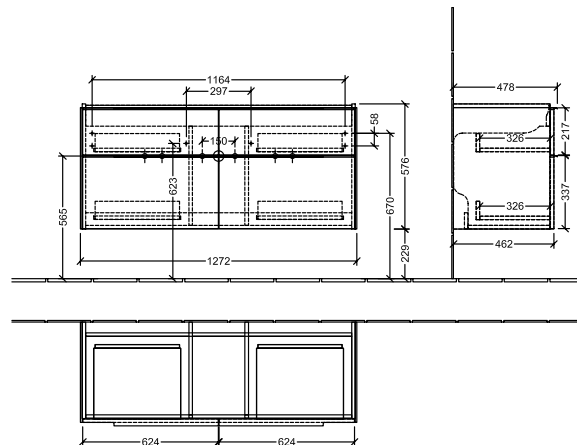

BADEROMSMØBLER SUBWAY 3.0

PRODUKTINFORMASJON

1 . POSITION

Artikkelnummer	C60202VR
Artikkeltittel	Villeroy & Boch Subway 3.0 Servantskap, 4 uttrekkbare rom, 1272 x 576 x 478 mm, Graphite
Produktbetegnelse	Servantskap
Kolleksjon	Subway 3.0
PROJECTS	DESIGN
Montering/monteringstype	veggmontert
Åpningstype	4 uttrekkbare rom
Utstyr	4 x uttrekksdeler med anti-skli matte , 2 x tilbehørsplate (liten)
Leveringsomfang	1 x forfengelighetsenhet , 1 x festesett
Servantens posisjon	servant i midten
Bestillingsinformasjon	Bestill spesifisert servant separat. Det er ikke alltid mulig å kansellere eller endre bestillinger!
Dybde i mm	478
Bredde i mm	1272
Høyde i mm	576
Dybde med håndtak mm	478
Dybde uten håndtak mm	462
Vekt i kg	47,99
ekspressleveranse	Nei
Egnet for	valgte servanter for forfengelighet
Funksjon	med myk lukning
Frontens materiale	Sponplate
Frontens overflate	Maling
Innfatningens materiale	Sponplate
Innfatningens overflate	Maling
Annet materiale	Håndtak: Aluminium
Andre overflater	Håndtak: Maling, matt
Håndtakstype	Håndtak
EAN-nummer	4065467160885

PROJECTS

FARGE

FARGEBETEGNELSE

Graphite

TEKNISKE TEGNINGER

C60202VR

Subway 3.0 C6020	 Villeroy & Boch 1748
V01 / 08.12.2020	