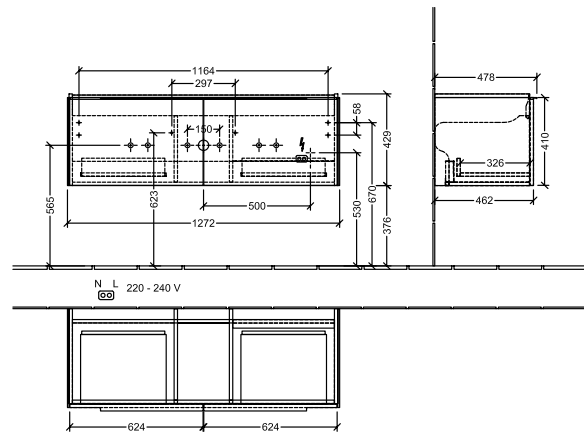

BADEROMSMØBLER SUBWAY 3.0

PRODUKTINFORMASJON

1 . POSITION

Artikkelnummer	C601LOVE
Artikkeltittel	Villeroy & Boch Subway 3.0 Servantskap, med belysning, 2 uttrekkbare rom, 1272 x 429 x 478 mm, Brilliant White
Produktbetegnelse	Servantskap
Kolleksjon	Subway 3.0
PROJECTS	DESIGN
Montering/monteringstype	veggmontert
Åpningstype	2 uttrekkbare rom
Utstyr	2 x uttrekksdeler med anti-skli matte , 2 x tilbehørsplate (liten)
Leveringsomfang	1 x forfengelighetsenhet , 1 x festesett
Servantens posisjon	servant i midten
Bestillingsinformasjon	Bestill spesifisert servant separat. Det er ikke alltid mulig å kansellere eller endre bestillinger!
Dybde i mm	478
Bredde i mm	1272
Høyde i mm	429
Dybde med håndtak mm	478
Dybde uten håndtak mm	462
Vekt i kg	36,80
ekspressleveranse	Nei
Egnet for	valgte servanter for forfengelighet
Funksjon	<ul style="list-style-type: none">• med myk lukning• med belysning
Frontens materiale	Sponplate
Frontens overflate	Maling
Innfatningens materiale	Sponplate
Innfatningens overflate	Maling
Annet materiale	Håndtak: Aluminium
Andre overflater	Håndtak: blank
Driftsmodus	Nettdrevet
Energideteksjon	, Dette lyset inneholder utskiftbare LED-lamper. Lampene i lyset kan skiftes ut.
Belysning	3x LED
Lampestrøm	2 x LED-skuffebelysning / 7,2 W., 1 x LED-underskapsbelysning / 8,64 W.

FARGE

FARBEBETEGNELSE

Brilliant White

TEKNISKE TEGNINGER

C601LOVE

Subway 3.0 C601L	 Villeroy & Boch 1748
V01 / 08.12.2020	