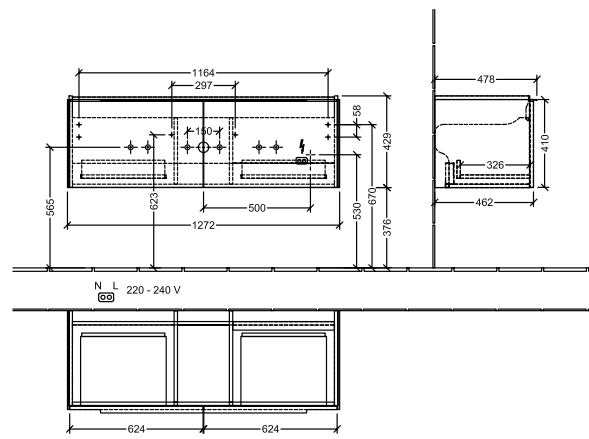

BADEROMSMØBLER SUBWAY 3.0

PRODUKTINFORMASJON

1 . POSITION

Artikkelnummer	C601LOVM
Artikkeltittel	Villeroy & Boch Subway 3.0 Servantskap, med belysning, 2 uttrekkbare rom, 1272 x 429 x 478 mm, Taupe
Produktbetegnelse	Servantskap
Kolleksjon	Subway 3.0
PROJECTS	DESIGN
Montering/monteringstype	veggmontert
Åpningstype	2 uttrekkbare rom
Utstyr	2 x uttrekksdeler med anti-skli matte , 2 x tilbehørsplate (liten)
Leveringsomfang	1 x forfengelighetsenhet , 1 x festesett
Servantens posisjon	servant i midten
Bestillingsinformasjon	Bestill spesifisert servant separat. Det er ikke alltid mulig å kansellere eller endre bestillinger!
Dybde i mm	478
Bredde i mm	1272
Høyde i mm	429
Dybde med håndtak mm	478
Dybde uten håndtak mm	462
Vekt i kg	36,80
ekspressleveranse	Nei
Egnet for	valgte servanter for forfengelighet
Funksjon	<ul style="list-style-type: none">• med myk lukning• med belysning
Frontens materiale	Sponplate
Frontens overflate	Maling
Innfatningens materiale	Sponplate
Innfatningens overflate	Maling
Annet materiale	Håndtak: Aluminium
Andre overflater	Håndtak: blank
Driftsmodus	Nettdrevet
Energideteksjon	, Dette lyset inneholder utskiftbare LED-lamper. Lampene i lyset kan skiftes ut.
Belysning	3x LED
Lampestrøm	2 x LED-skuffebelysning / 7,2 W., 1 x LED-underskapsbelysning / 8,64 W.

FARGE

FARBEBETEGNELSE

Taupe

TEKNISKE TEGNINGER

C601L0VM

Subway 3.0 C601L	 Villeroy & Boch 1748
V01 / 08.12.2020	