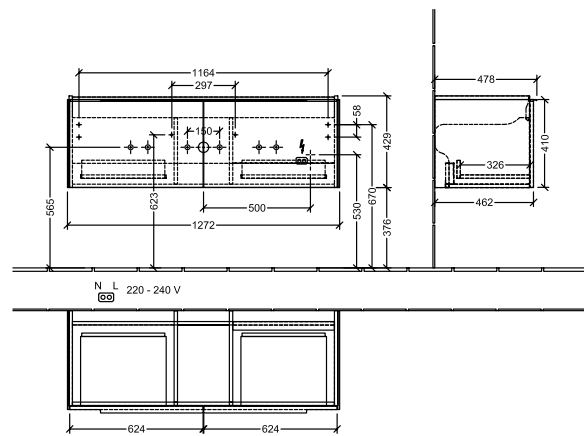

TEKNISKE TEGNINGER

C601L0VR

Subway 3.0 C601L	 Villeroy & Boch 1748
V01 / 08.12.2020