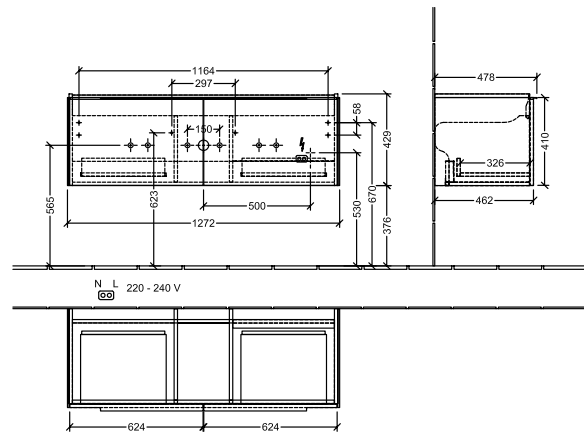

TEKNISKE TEGNINGER

C601L1RH

Subway 3.0 C601L	 Villeroy & Boch 1748
V01 / 08.12.2020