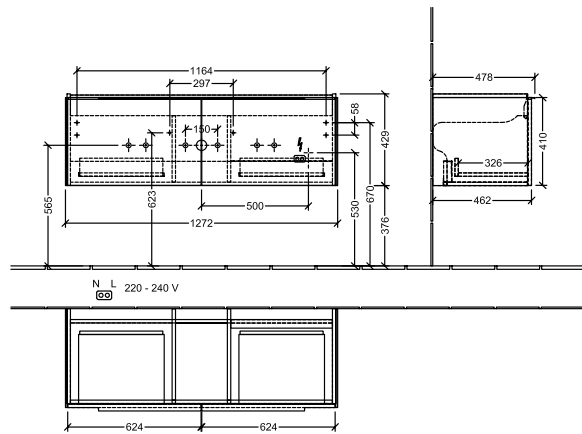

TEKNISKE TEGNINGER

C601L1VE

Subway 3.0 C601L	 Villeroy & Boch 1748
V01 / 08.12.2020