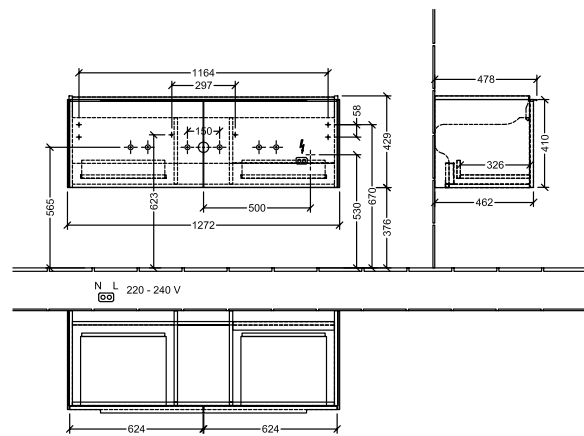

TEKNISKE TEGNINGER

C601L1VF

Subway 3.0 C601L	 Villeroy & Boch 1748
V01 / 08.12.2020