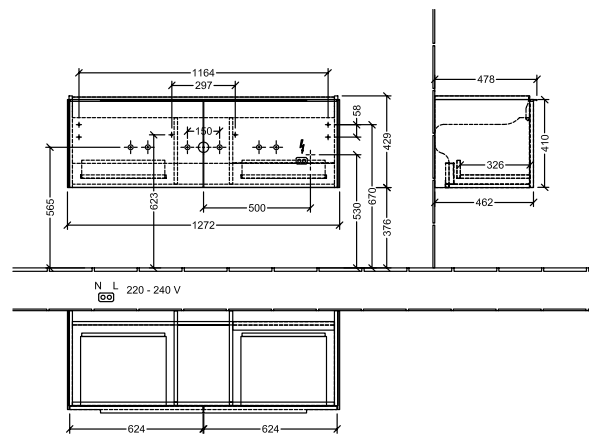

TEKNISKE TEGNINGER

C601L1VH

Subway 3.0 C601L	 Villeroy & Boch 1748
V01 / 08.12.2020