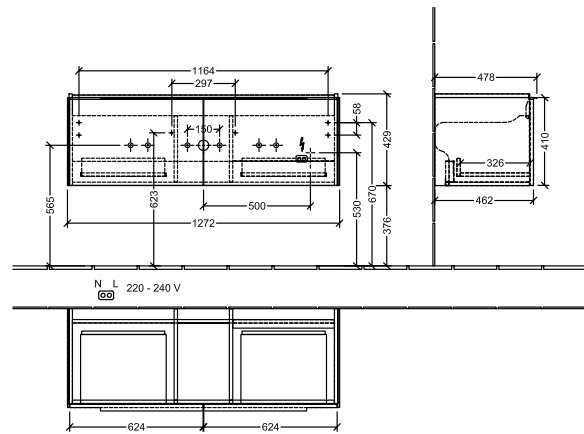

BADEROMSMØBLER SUBWAY 3.0

PRODUKTINFORMASJON

1 . POSITION

Artikkelnummer	C601L1VN
Artikkeltittel	Villeroy & Boch Subway 3.0 Servantskap, med belysning, 2 uttrekkbare rom, 1272 x 429 x 478 mm, Cashmere Grey
Produktbetegnelse	Servantskap
Kolleksjon	Subway 3.0
PROJECTS	DESIGN
Montering/monteringstype	veggmontert
Åpningstype	2 uttrekkbare rom
Utstyr	2 x uttrekksdeler med anti-skli matte , 2 x tilbehørsplate (liten)
Leveringsomfang	1 x forfengelighetsenhet , 1 x festesett
Servantens posisjon	servant i midten
Bestillingsinformasjon	Bestill spesifisert servant separat. Det er ikke alltid mulig å kansellere eller endre bestillinger!
Dybde i mm	478
Bredde i mm	1272
Høyde i mm	429
Dybde med håndtak mm	478
Dybde uten håndtak mm	462
Vekt i kg	36,80
ekspressleveranse	Nei
Egnet for	valgte servanter for forfengelighet
Funksjon	<ul style="list-style-type: none">• med myk lukning• med belysning
Frontens materiale	Sponplate
Frontens overflate	Maling
Innfatningens materiale	Sponplate
Innfatningens overflate	Maling
Annet materiale	Håndtak: Aluminium
Andre overflater	Håndtak: Maling, matt
Driftsmodus	Nettdrevet
Energideteksjon	, Dette lyset inneholder utskiftbare LED-lamper. Lampene i lyset kan skiftes ut.
Belysning	3x LED
Lampestrøm	2 x LED-skuffebelysning / 7,2 W., 1 x LED-underskapsbelysning / 8,64 W.

FARGE

FARBEBETEGNELSE

Cashmere Grey

TEKNISKE TEGNINGER

C601L1VN

Subway 3.0 C601L	 Villeroy & Boch 1748
V01 / 08.12.2020	