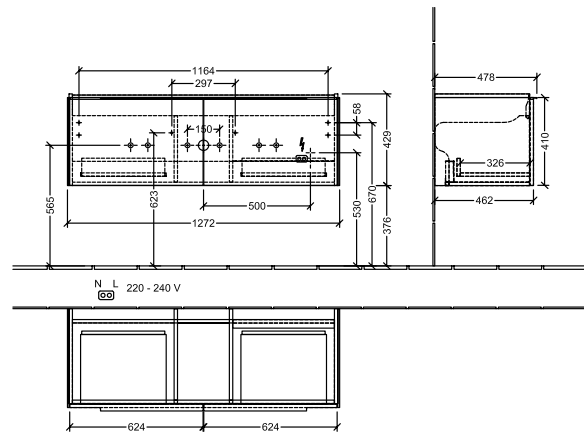

BADEROMSMØBLER SUBWAY 3.0

PRODUKTINFORMASJON

1 . POSITION

Artikkelnummer	C601L2VM
Artikkeltittel	Villeroy & Boch Subway 3.0 Servantskap, med belysning, 2 uttrekkbare rom, 1272 x 429 x 478 mm, Taupe
Produktbetegnelse	Servantskap
Kolleksjon	Subway 3.0
PROJECTS	DESIGN
Montering/monteringstype	veggmontert
Åpningstype	2 uttrekkbare rom
Utstyr	2 x uttrekksdeler med anti-skli matte , 2 x tilbehørsplate (liten)
Leveringsomfang	1 x forfengelighetsenhet , 1 x festesett
Servantens posisjon	servant i midten
Bestillingsinformasjon	Bestill spesifisert servant separat. Det er ikke alltid mulig å kansellere eller endre bestillinger!
Dybde i mm	478
Bredde i mm	1272
Høyde i mm	429
Dybde med håndtak mm	478
Dybde uten håndtak mm	462
Vekt i kg	36,80
ekspressleveranse	Nei
Egnet for	valgte servanter for forfengelighet
Funksjon	<ul style="list-style-type: none">• med myk lukning• med belysning
Frontens materiale	Sponplate
Frontens overflate	Maling
Innfatningens materiale	Sponplate
Innfatningens overflate	Maling
Annet materiale	Håndtak: Aluminium
Andre overflater	Håndtak: Maling, matt
Driftsmodus	Nettdrevet
Energideteksjon	, Dette lyset inneholder utskiftbare LED-lamper. Lampene i lyset kan skiftes ut.
Belysning	3x LED
Lampestrøm	2 x LED-skuffebelysning / 7,2 W., 1 x LED-underskapsbelysning / 8,64 W.

FARGE

FARBEBETEGNELSE

Taupe

TEKNISKE TEGNINGER

C601L2VM

Subway 3.0 C601L	 Villeroy & Boch 1748
V01 / 08.12.2020	