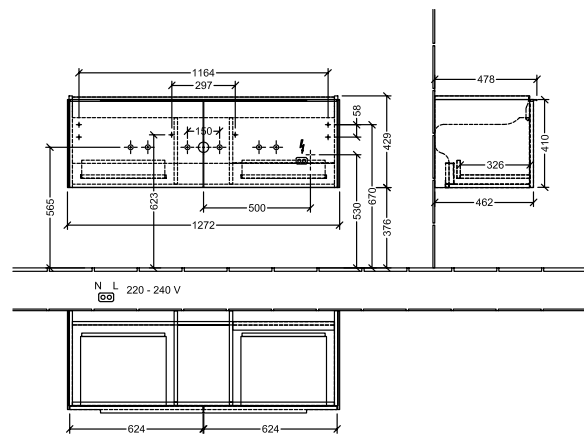

### FARBEBETEGNELSE

Cashmere Grey

TEKNISKE TEGNINGER

C601L2VN

Subway 3.0 C601L	 <b>Villeroy &amp; Boch</b> 1748
V01 / 08.12.2020	