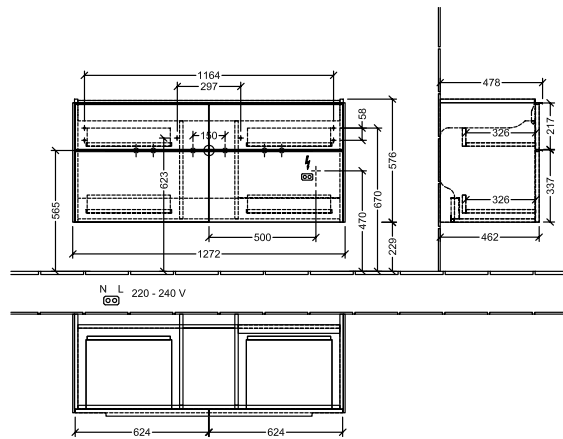

TEKNISKE TEGNINGER

C602L0RH

Subway 3.0 C602L	 Villeroy & Boch 1748
V01 / 08.12.2020