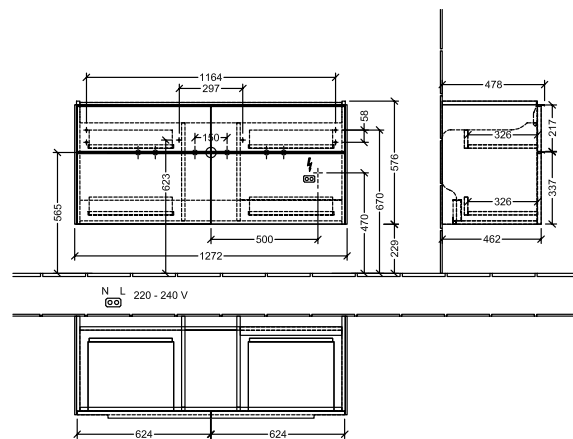

TEKNISKE TEGNINGER

C602L0VH

Subway 3.0 C602L	 Villeroy & Boch 1748
V01 / 08.12.2020