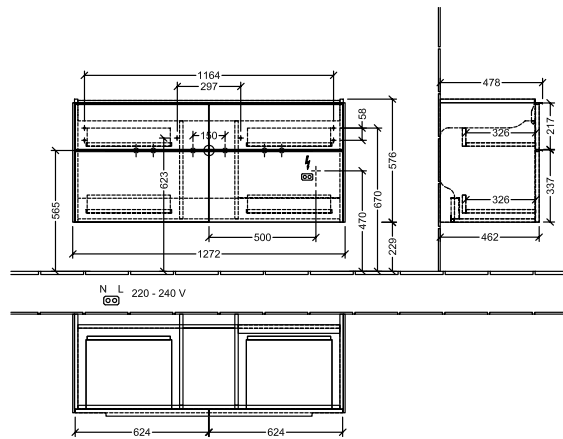

TEKNISKE TEGNINGER

C602L0VL

Subway 3.0 C602L	 Villeroy & Boch 1748
V01 / 08.12.2020