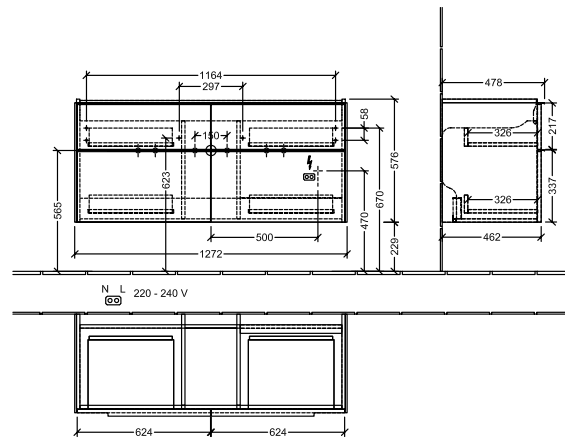

TEKNISKE TEGNINGER

C602LOVN

Subway 3.0 C602L	 Villeroy & Boch 1748
V01 / 08.12.2020