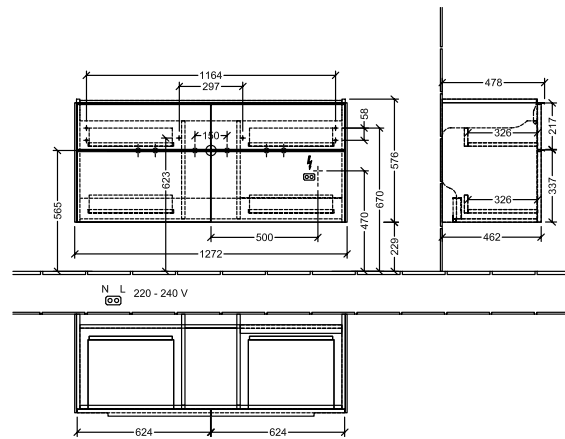

TEKNISKE TEGNINGER

C602L1RK

Subway 3.0 C602L	 Villeroy & Boch 1748
V01 / 08.12.2020