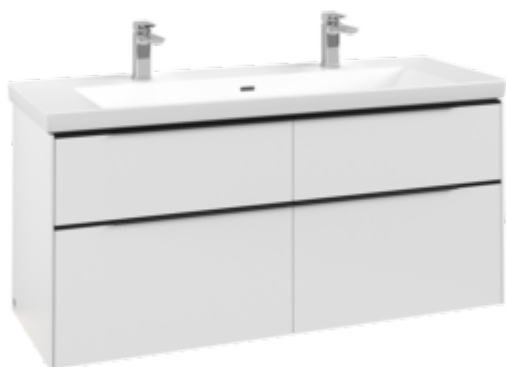

BADEROMSMØBLER SUBWAY 3.0

PRODUKTINFORMASJON

1 . POSITION

Artikkelnummer	C602L1VF
Artikkeltittel	Villeroy & Boch Subway 3.0 Servantskap, med belysning, 4 uttrekkbare rom, 1272 x 576 x 478 mm, Pure White
Produktbetegnelse	Servantskap
Kolleksjon	Subway 3.0
PROJECTS	DESIGN
Montering/monteringstype	veggmontert
Åpningstype	4 uttrekkbare rom
Utstyr	4 x uttrekksdeler med anti-skli matte , 2 x tilbehørsplate (liten)
Leveringsomfang	1 x forfengelighetsenhet , 1 x festesett
Servantens posisjon	servant i midten
Bestillingsinformasjon	Bestill spesifisert servant separat. Det er ikke alltid mulig å kansellere eller endre bestillinger!
Dybde i mm	478
Bredde i mm	1272
Høyde i mm	576
Dybde med håndtak mm	478
Dybde uten håndtak mm	462
Vekt i kg	49,79
ekspressleveranse	Nei
Egnet for	valgte servanter for forfengelighet
Funksjon	<ul style="list-style-type: none">• med myk lukning• med belysning
Frontens materiale	Sponplate
Frontens overflate	Maling
Innfatningens materiale	Sponplate
Innfatningens overflate	Maling
Annet materiale	Håndtak: Aluminium
Andre overflater	Håndtak: Maling, matt
Driftsmodus	Nettdrevet
Energideteksjon	, Dette lyset inneholder utskiftbare LED-lamper. Lampene i lyset kan skiftes ut.
Belysning	3x LED
Lampestrøm	2 x LED-skuffebelysning / 7,2 W., 1 x LED-underskapsbelysning / 8,64 W.

PROJECTS

Lysfarge (betegnelse og fargetemperatur)	4000 K (nøytral hvit)
Lysstyring	med sensordimmer
Håndtakstype	Håndtak
EAN-nummer	4065467161295

Generell informasjon

- Etter ettermonteri ZigBee Home Aut (C585 00 for belyservantskap og C belyste speil), kan belysningen styre Smart Home-miljø. Produktene kan styres via sensorbrytere.
- Produktene kan kobles til ZigBee Home Aut Standard med alle gatewayer som blir overføringsstandard, eksempel Philips eller egnede Amazon modeller.

FARGE

FARBEBETEGNELSE

Pure White

TEKNISKE TEGNINGER

C602L1VF

Subway 3.0 C602L	 Villeroy & Boch 1748
V01 / 08.12.2020	