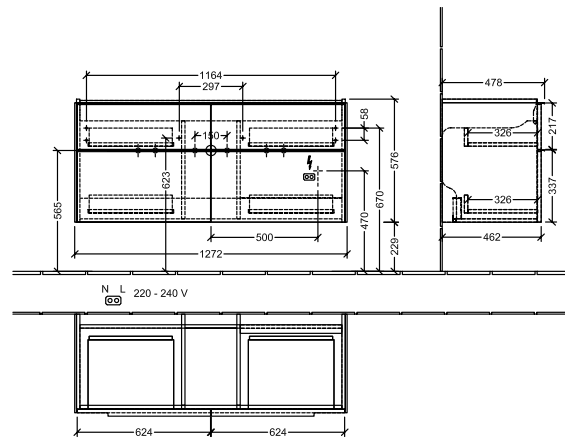

TEKNISKE TEGNINGER

C602L1VF

Subway 3.0 C602L	 Villeroy & Boch 1748
V01 / 08.12.2020