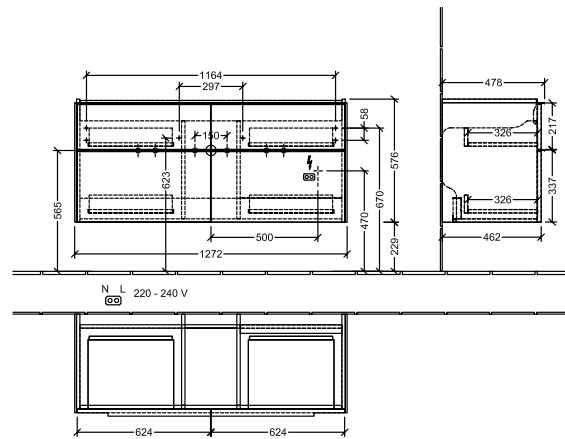

TEKNISKE TEGNINGER

C602L2VR

Subway 3.0 C602L	 Villeroy & Boch 1748
V01 / 08.12.2020