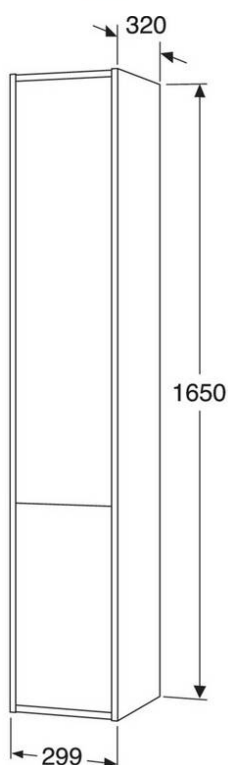

Høyskap Artic - 30 cm

Peach

GUSTAVSBERG /
SMARTERE BADEROM

Produktets funksjoner

Tåler fukt

Møbler
med Soft
close

- Vendbare dører for montering høyre eller venstre side
- Med smart oppbevaringsplass i den øverste døren
- Monteringssystem som raskt og enkelt monteres på en vegg og justeres enkelt til riktig posisjon

Artikkelnummer mv.

NRF-nr:
7031847

ART-nr:
GB71ACTC30T0

EAN-nr:
4065467171911

Emballasje

L: 340,00 x W: 320,00 x H: 1680,00 mm.

Vekt: 30,00 kg

Energimerking og sertifiseringer