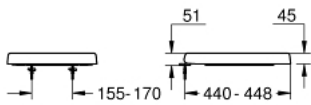

39 331 002 EURO PORSELEN WC SETE

PRODUKTBESKRIVELSE

- Colour: alpinhvit
- Med lokk
- hurtigtøsløsningsfunksjon
- avtagbar
- Materiale: Duroplast
- inkluderer justeringssett
- hengsler i rustfritt stål
- enkel montering ovenfra
- bæreevne 150 kg
- Passer til alle GROHE Euro Ceramic WC