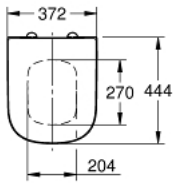

39 331 002 EURO PORSELEN WC SETE

PRODUKTBESKRIVELSE

- Colour: alpinhvit
- Med lokk
- hurtigtøsløsningsfunksjon
- avtagbar
- Materiale: Duroplast
- inkluderer justeringssett
- hengsler i rustfritt stål
- enkel montering ovenfra
- bæreevne 150 kg
- Passer til alle GROHE Euro Ceramic WC