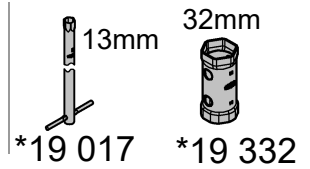

START

23 918

SWIFT

23 919

DIN
1988

DIN EN
806

1a

1b

Installation kit

3

4

5

6

1

46mm

2

46mm

3

23 918

23 918

*19 332

32mm

23 940
 23 941
 23 942
 23 945
 24 163

	07 052 180mm		*19 017	
	*07 341 350mm			