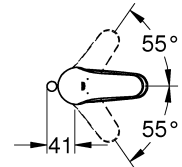

START

23 918

SWIFT

23 919

DIN
1988

DIN EN
806

1a

1b

Installation kit

3

4

5

6

1

46mm

2

46mm

3

23 918

23 918

*19 332

32mm

23 940
 23 941
 23 942
 23 945
 24 163

	07 052 180mm		*19 017	
	*07 341 350mm			