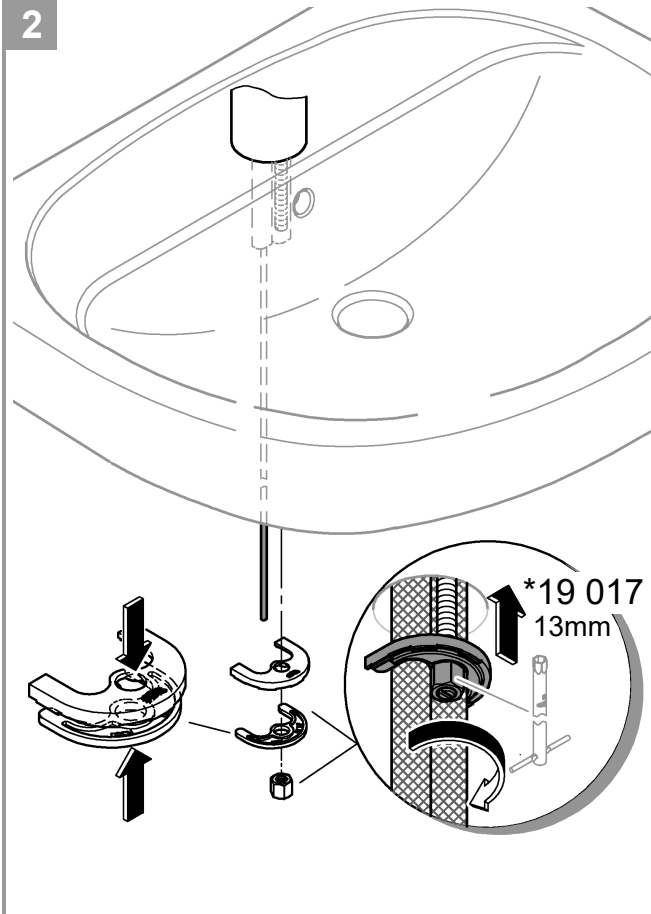

START

23 918

SWIFT

23 919

DIN
1988

DIN EN
806

1a

1b

Installation kit

3

4

5

6

1

46mm

2

46mm

3

23 918

23 918

*19 332

32mm

23 940
 23 941
 23 942
 23 945
 24 163

	07 052 180mm		*19 017	
	*07 341 350mm			