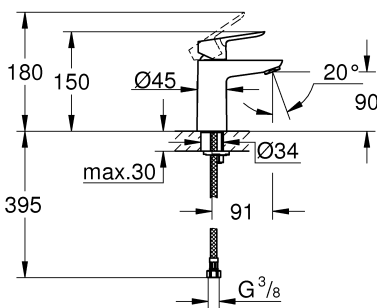

START CLOVA