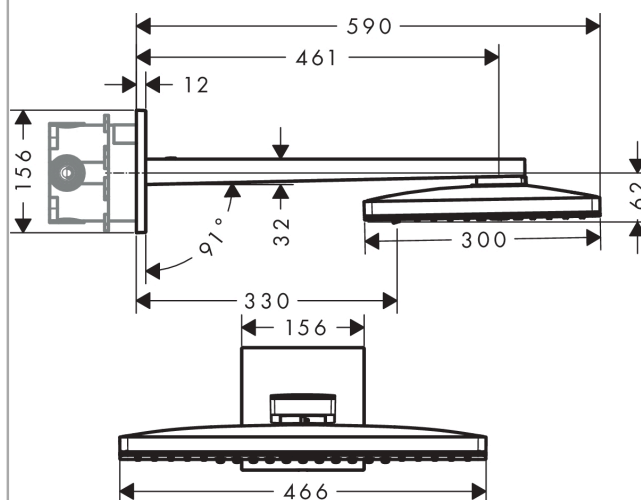

Måltegning