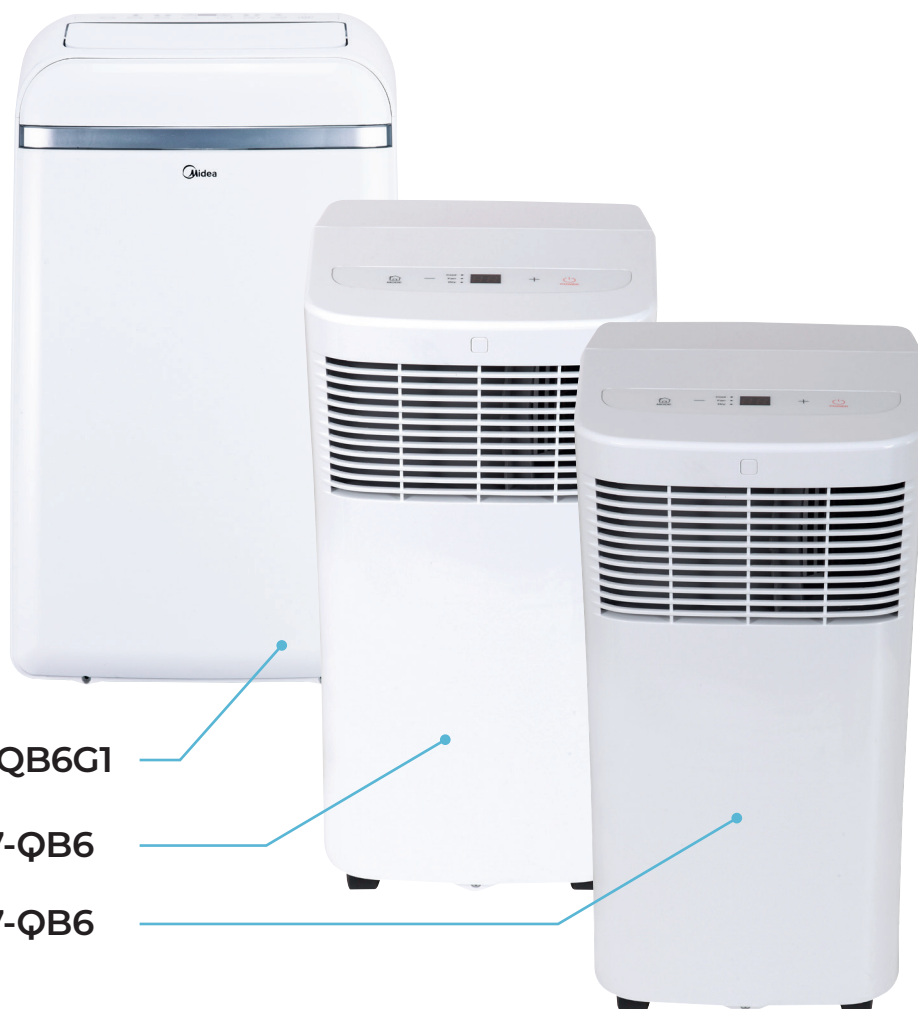

## Portabel AC til sommerens varme dager!

Klimaanlegg er den perfekte løsningen når du vil kjøle deg ned hjemme. Dette klimaanlegget har et kompakt utseende med funksjoner for kjøling, avfuktning, lufttilførsel og kontinuerlig drenering.

## Tekniske spesifikasjoner

Modell		MPPDB-12CRN7-QB6G1	MPPH-08CRN7-QB	MPPHA-05CRN7-QB6	
Navn		Midea aircondition 12K	Midea aircondition 8K	Midea aircondition 5K	
Farge		Hvit	Hvit	Hvit	
Spenning		Ph-V-Hz	220-240 V	220-240 V	220-240 V
Kjøling	Kapasitet	Kw	3,51	2,3	1,46
	Input	W	1350	900	560
	Luftstrøm	A	5,87	3,92	2,43
	EER	W/W	2,6	2,6	2,6
	Energiklasse		A	A	A
Estimert inngangsforbruk		W	1600	1100	685
Luftmengde (Høy/Medium/Lav)		m3/h	380/0/0	272/-/211	275/-/230
Lydnivå (Høy/Medium/Lav)		dB(A)	53,7/52,0/51,9	52,6/-/50,8	54,2/-/50,7
Kjølemedie			R290	R290	R290
Kontroll type			Fjernkontroll	Fjernkontroll	Fjernkontroll
Temperaturområde		°C	17-35/0	17-35/--	17-35/--
Mål (B*D*H)		mm	467x397x765	329x318x634	329x318x615
Vekt		Kg	34	23,3	20,5