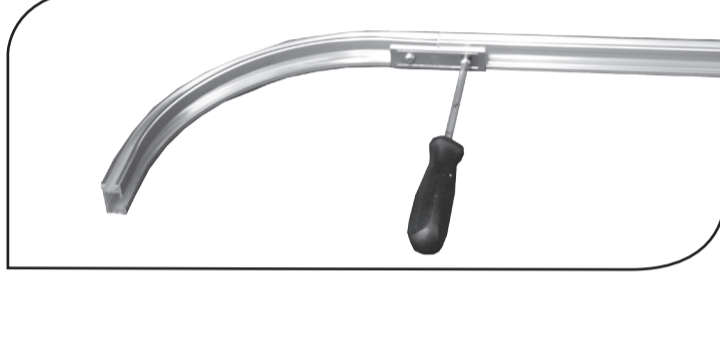

1.

- (DE) Gegebenenfalls auf die gewünschte Länge anpassen.
- (GB) Can be adjusted to the proper size if necessary.
- (FR) Le cas échéant adapter à la longueur voulue.
- (IT) Può essere regolata in base alle proprie misure se necessario.
- (ES) Si es necesario, ajustar a la largura deseada.
- (GR) ΕΙΝΑΙ ΕΦΙΚΤΗ Η ΠΡΟΣΑΡΜΟΓΗ ΤΟΥ ΣΤΟ ΕΠΙΘΥΜΗΤΟ ΜΕΓΕΘΟΣ.
- (HU) A kívánt hosszúságra állítható.
- (NL) Indien nodig, de stang op de gewenste lengte aanpassen.
- (PT) Ajustável ao tamanho pretendido.
- (TR) Gerektiğinde, arzu edilen uzunluğa ayarlanır.

2.

3.

4.

5.

- (DE) Gegebenenfalls auf die gewünschte Länge anpassen.
- (GB) Can be adjusted to the proper size if necessary.
- (FR) Le cas échéant adapter à la longueur voulue.
- (IT) Può essere regolata in base alle proprie misure se necessario.
- (ES) Si es necesario, ajustar a la largura deseada.
- (GR) ΕΙΝΑΙ ΕΦΙΚΤΗ Η ΠΡΟΣΑΡΜΟΓΗ ΤΟΥ ΣΤΟ ΕΠΙΘΥΜΗΤΟ ΜΕΓΕΘΟΣ.
- (HU) A kívánt hosszúságra állítható.
- (NL) Indien nodig, de stang op de gewenste lengte aanpassen.
- (PT) Ajustável ao tamanho pretendido.
- (TR) Gerektiğinde, arzu edilen uzunluğa ayarlanır.

RIDDER

RIDDER

★ ★ ★ ★ ★ COMFORT