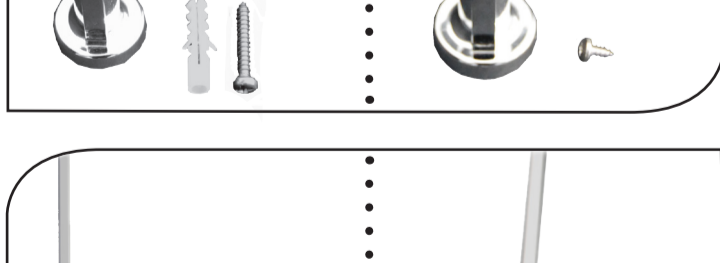

1.

- (DE) Gegebenenfalls auf die gewünschte Länge anpassen.
- (GB) Can be adjusted to the proper size if necessary.
- (FR) Le cas échéant adapter à la longueur voulue.
- (IT) Può essere regolata in base alle proprie misure se necessario.
- (ES) Si es necesario, ajustar a la largura deseada.
- (GR) ΕΙΝΑΙ ΕΦΙΚΤΗ Η ΠΡΟΣΑΡΜΟΓΗ ΤΟΥ ΣΤΟ ΕΠΙΘΥΜΗΤΟ ΜΕΓΕΘΟΣ.
- (HU) A kívánt hosszúságra állítható.
- (NL) Indien nodig, de stang op de gewenste lengte aanpassen.
- (PT) Ajustável ao tamanho pretendido.
- (TR) Gerektiğinde, arzu edilen uzunluğa ayarlanır.

2.

3.

4.

5.

- (DE) Gegebenenfalls auf die gewünschte Länge anpassen.
- (GB) Can be adjusted to the proper size if necessary.
- (FR) Le cas échéant adapter à la longueur voulue.
- (IT) Può essere regolata in base alle proprie misure se necessario.
- (ES) Si es necesario, ajustar a la largura deseada.
- (GR) ΕΙΝΑΙ ΕΦΙΚΤΗ Η ΠΡΟΣΑΡΜΟΓΗ ΤΟΥ ΣΤΟ ΕΠΙΘΥΜΗΤΟ ΜΕΓΕΘΟΣ.
- (HU) A kívánt hosszúságra állítható.
- (NL) Indien nodig, de stang op de gewenste lengte aanpassen.
- (PT) Ajustável ao tamanho pretendido.
- (TR) Gerektiğinde, arzu edilen uzunluğa ayarlanır.