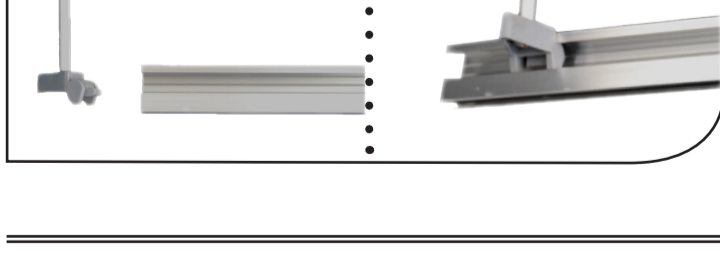

2.

3.

4.

5.

- (DE) Gegebenenfalls auf die gewünschte Länge anpassen.
- (GB) Can be adjusted to the proper size if necessary.
- (FR) Le cas échéant adapter à la longueur voulue.
- (IT) Può essere regolata in base alle proprie misure se necessario.
- (ES) Si es necesario, ajustar a la largura deseada.
- (GR) ΕΙΝΑΙ ΕΦΙΚΤΗ Η ΠΡΟΣΑΡΜΟΓΗ ΤΟΥ ΣΤΟ ΕΠΙΘΥΜΗΤΟ ΜΕΓΕΘΟΣ.
- (HU) A kívánt hosszúságra állítható.
- (NL) Indien nodig, de stang op de gewenste lengte aanpassen.
- (PT) Ajustável ao tamanho pretendido.
- (TR) Gerektiğinde, arzu edilen uzunluğa ayarlanır.