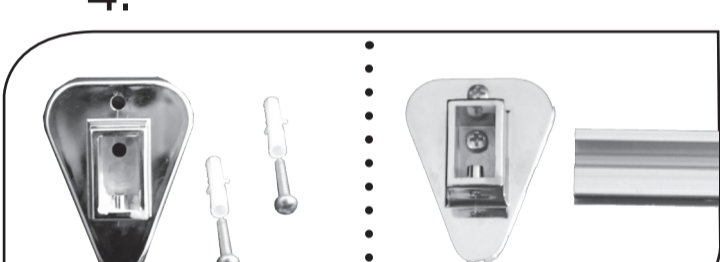

1.

- (DE) Gegebenenfalls auf die gewünschte Länge anpassen.
- (GB) Can be adjusted to the proper size if necessary.
- (FR) Le cas échéant adapter à la longueur voulue.
- (IT) Può essere regolata in base alle proprie misure se necessario.
- (ES) Si es necesario, ajustar a la largura deseada.
- (GR) ΕΙΝΑΙ ΕΦΙΚΤΗ Η ΠΡΟΣΑΡΜΟΓΗ ΤΟΥ ΣΤΟ ΕΠΙΘΥΜΗΤΟ ΜΕΓΕΘΟΣ.
- (HU) A kívánt hosszúságra állítható.
- (NL) Indien nodig, de stang op de gewenste lengte aanpassen.
- (PT) Ajustável ao tamanho pretendido.
- (TR) Gerektiğinde, arzu edilen uzunluğa ayarlanır.

2.

3.

4.

5.

- (DE) Gegebenenfalls auf die gewünschte Länge anpassen.
- (GB) Can be adjusted to the proper size if necessary.
- (FR) Le cas échéant adapter à la longueur voulue.
- (IT) Può essere regolata in base alle proprie misure se necessario.
- (ES) Si es necesario, ajustar a la largura deseada.
- (GR) ΕΙΝΑΙ ΕΦΙΚΤΗ Η ΠΡΟΣΑΡΜΟΓΗ ΤΟΥ ΣΤΟ ΕΠΙΘΥΜΗΤΟ ΜΕΓΕΘΟΣ.
- (HU) A kívánt hosszúságra állítható.
- (NL) Indien nodig, de stang op de gewenste lengte aanpassen.
- (PT) Ajustável ao tamanho pretendido.
- (TR) Gerektiğinde, arzu edilen uzunluğa ayarlanır.