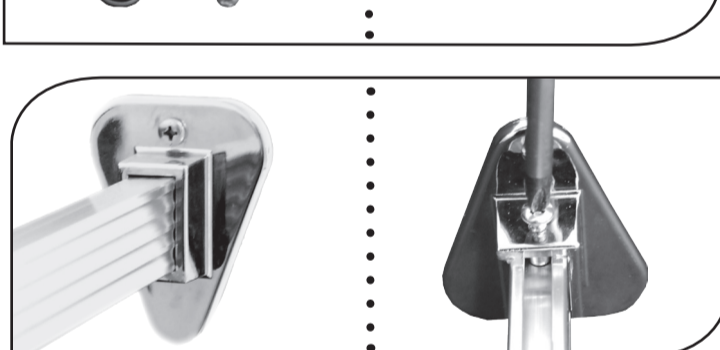

1.

- (DE) Gegebenenfalls auf die gewünschte Länge anpassen.
- (GB) Can be adjusted to the proper size if necessary.
- (FR) Le cas échéant adapter à la longueur voulue.
- (IT) Può essere regolata in base alle proprie misure se necessario.
- (ES) Si es necesario, ajustar a la largura deseada.
- (GR) ΕΙΝΑΙ ΕΦΙΚΤΗ Η ΠΡΟΣΑΡΜΟΓΗ ΤΟΥ ΣΤΟ ΕΠΙΘΥΜΗΤΟ ΜΕΓΕΘΟΣ.
- (HU) A kívánt hosszúságra állítható.
- (NL) Indien nodig, de stang op de gewenste lengte aanpassen.
- (PT) Ajustável ao tamanho pretendido.
- (TR) Gerektiğinde, arzu edilen uzunluğa ayarlanır.

2.

3.

4.

5.

- (DE) Gegebenenfalls auf die gewünschte Länge anpassen.
- (GB) Can be adjusted to the proper size if necessary.
- (FR) Le cas échéant adapter à la longueur voulue.
- (IT) Può essere regolata in base alle proprie misure se necessario.
- (ES) Si es necesario, ajustar a la largura deseada.
- (GR) ΕΙΝΑΙ ΕΦΙΚΤΗ Η ΠΡΟΣΑΡΜΟΓΗ ΤΟΥ ΣΤΟ ΕΠΙΘΥΜΗΤΟ ΜΕΓΕΘΟΣ.
- (HU) A kívánt hosszúságra állítható.
- (NL) Indien nodig, de stang op de gewenste lengte aanpassen.
- (PT) Ajustável ao tamanho pretendido.
- (TR) Gerektiğinde, arzu edilen uzunluğa ayarlanır.