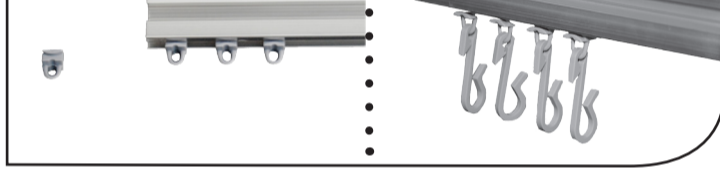

1.

- (DE) Gegebenenfalls auf die gewünschte Länge anpassen.
- (GB) Can be adjusted to the proper size if necessary.
- (FR) Le cas échéant adapter à la longueur voulue.
- (IT) Può essere regolata in base alle proprie misure se necessario.
- (ES) Si es necesario, ajustar a la largura deseada.
- (GR) ΕΙΝΑΙ ΕΦΙΚΤΗ Η ΠΡΟΣΑΡΜΟΓΗ ΤΟΥ ΣΤΟ ΕΠΙΘΥΜΗΤΟ ΜΕΓΕΘΟΣ.
- (HU) A kívánt hosszúságra állítható.
- (NL) Indien nodig, de stang op de gewenste lengte aanpassen.
- (PT) Ajustável ao tamanho pretendido.
- (TR) Gerektiğinde, arzu edilen uzunluğa ayarlanır.

2.

3.

4.

5.

- (DE) Gegebenenfalls auf die gewünschte Länge anpassen.
- (GB) Can be adjusted to the proper size if necessary.
- (FR) Le cas échéant adapter à la longueur voulue.
- (IT) Può essere regolata in base alle proprie misure se necessario.
- (ES) Si es necesario, ajustar a la largura deseada.
- (GR) ΕΙΝΑΙ ΕΦΙΚΤΗ Η ΠΡΟΣΑΡΜΟΓΗ ΤΟΥ ΣΤΟ ΕΠΙΘΥΜΗΤΟ ΜΕΓΕΘΟΣ.
- (HU) A kívánt hosszúságra állítható.
- (NL) Indien nodig, de stang op de gewenste lengte aanpassen.
- (PT) Ajustável ao tamanho pretendido.
- (TR) Gerektiğinde, arzu edilen uzunluğa ayarlanır.