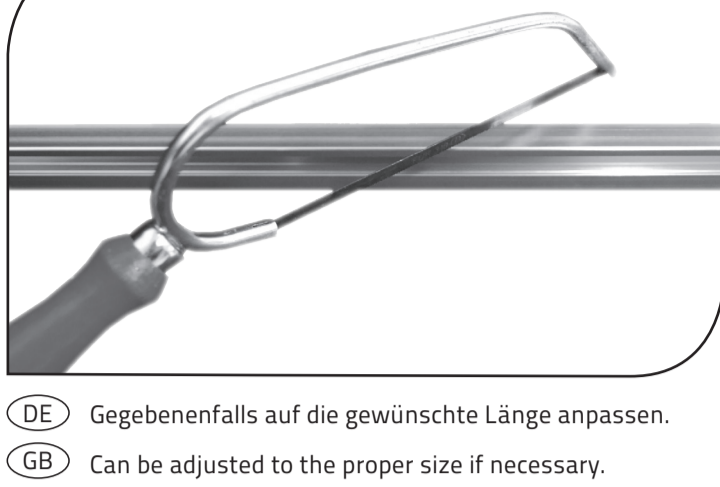

1.

- (DE) Gegebenenfalls auf die gewünschte Länge anpassen.
- (GB) Can be adjusted to the proper size if necessary.
- (FR) Le cas échéant adapter à la longueur voulue.
- (IT) Può essere regolata in base alle proprie misure se necessario.
- (ES) Si es necesario, ajustar a la largura deseada.
- (GR) ΕΙΝΑΙ ΕΦΙΚΤΗ Η ΠΡΟΣΑΡΜΟΓΗ ΤΟΥ ΣΤΟ ΕΠΙΘΥΜΗΤΟ ΜΕΓΕΘΟΣ.
- (HU) A kívánt hosszúságra állítható.
- (NL) Indien nodig, de stang op de gewenste lengte aanpassen.
- (PT) Ajustável ao tamanho pretendido.
- (TR) Gerektiğinde, arzu edilen uzunluğa ayarlanır.

2.

3.

4.

5.

- (DE) Gegebenenfalls auf die gewünschte Länge anpassen.
- (GB) Can be adjusted to the proper size if necessary.
- (FR) Le cas échéant adapter à la longueur voulue.
- (IT) Può essere regolata in base alle proprie misure se necessario.
- (ES) Si es necesario, ajustar a la largura deseada.
- (GR) ΕΙΝΑΙ ΕΦΙΚΤΗ Η ΠΡΟΣΑΡΜΟΓΗ ΤΟΥ ΣΤΟ ΕΠΙΘΥΜΗΤΟ ΜΕΓΕΘΟΣ.
- (HU) A kívánt hosszúságra állítható.
- (NL) Indien nodig, de stang op de gewenste lengte aanpassen.
- (PT) Ajustável ao tamanho pretendido.
- (TR) Gerektiğinde, arzu edilen uzunluğa ayarlanır.