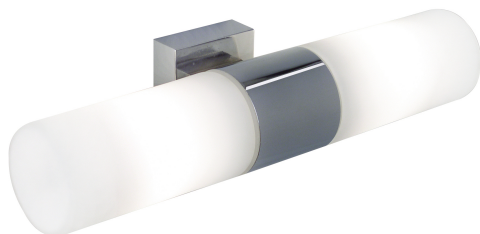

TANGENS DOUBLE | [BATHROOM] | KROM

17141029

nordlux®

Spenning (V): 230 Volt

IP-grad: IP44

Maksimal lysstyrke (W): 2X25W

Klasse (Klasse 1, Klasse 2,

Klasse 3): Klasse 2 (Dobbelt isolert)

Pæresokkel: E14

Primært materiale: Glas

Sekundært materiale: Metal

Farge på glasset: Vit

Farge: Krom

Høyde (cm): 6

Bredde (cm): 31

Skjerm diameter (cm): 6

Projeksjon (cm): 9.5

EAN: 5701581006072

TUN: 5240433

Artikkelnummer: 17141029

Stk. per master box: 3

Høyde på salgseske (cm): 28

Bredde på salgseske (cm): 9

Dybde på salgseske (cm): 18

Volum i salgseske m³: 0.0045

Produktets nettovekt (kg): 0.44

- Ideell i kombinasjon med Nordlux Smart • Manuelt blåst frostet glass
- Kan monteres vertikalt/horisontalt • 5 års LED-garanti

Dobbel Tangens baderomslampe i flott og enkelt design fra Nordlux.