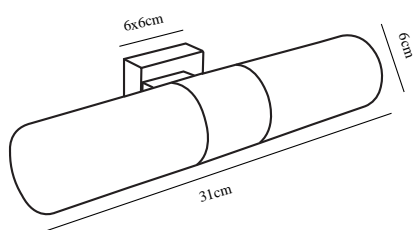

TANGENS DOUBLE | [BATHROOM] | KROM

17141029

nordlux®

Spenning (V): 230 Volt

IP-grad: IP44

Maksimal lysstyrke (W): 2X25W

Klasse (Klasse 1, Klasse 2,

Klasse 3): Klasse 2 (Dobbelt isolert)

Pæresokkel: E14

Primært materiale: Glas

Sekundært materiale: Metal

Farge på glasset: Vit

Farge: Krom

Høyde (cm): 6

Bredde (cm): 31

Skjerm diameter (cm): 6

Projeksjon (cm): 9.5

EAN: 5701581006072

TUN: 5240433

Artikkelnummer: 17141029

Stk. per master box: 3

Høyde på salgseske (cm): 28

Bredde på salgseske (cm): 9

Dybde på salgseske (cm): 18

Volum i salgseske m³: 0.0045

Produktets nettovekt (kg): 0.44

- Ideell i kombinasjon med Nordlux Smart • Manuelt blåst frostet glass
- Kan monteres vertikalt/horisontalt • 5 års LED-garanti

Dobbel Tangens baderomslampe i flott og enkelt design fra Nordlux.