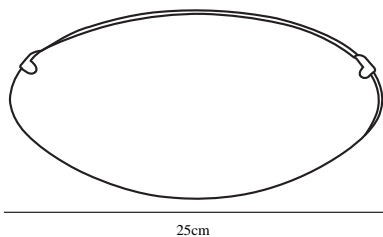

# STANDARD | TAKLAMPE | HVIT

25326001

nordlux®

Spenning (V): 230 Volt  
IP-grad: IP20  
Maksimal lysstyrke (W): 60W  
Klasse (Klasse 1, Klasse 2,  
Klasse 3): Klasse 1  
Pæresokkel: E27

Skjerm diameter (cm): 25  
Projeksjon (cm): 7.5  
EAN: 5701581027039  
TUN: 5788103  
Artikkelnummer: 25326001

Stk. per master box: 3  
Høyde på salgseske (cm): 26  
Bredde på salgseske (cm): 9  
Dybde på salgseske (cm): 26  
Volum i salgseske m<sup>3</sup>: 0.0061  
Produktets nettovekt (kg): 0.535

Primært materiale: Glas  
Sekundært materiale: Metal  
Farge på glasset: Vit  
Farge: Hvit