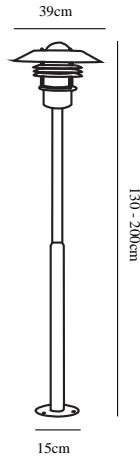

VEJERS | HAGEBELYSNING | SORT

25118003

nordlux®

Spenning (V): 230 Volt
IP-grad: IP54
Maksimal lysstyrke (W): 60W
Klasse (Klasse 1, Klasse 2, Klasse 3): Klasse 2 (Dobbelt isolert)
Pæresokkel: E27
Parallellkobling: True

Primært materiale: Metal
Sekundært materiale: Glas
Farge på glasset: Klar
Egnet for bruk i kystnære områder: Nei

Farge: Sort
Høyde (cm): 92
Rørdiameter (cm): 3.5
Skjerm diameter (cm): 22
Utvendig grunn dimensjon (cm): 15

EAN: 5701581032071
TUN: 5255787

Artikkelnummer: 25118003
Stk. per master box: 3
Høyde på salgseske (cm): 82
Bredde på salgseske (cm): 22
Dybde på salgseske (cm): 24
Volum i salgseske m³: 0.0433
Produktets nettovekt (kg): 1.982