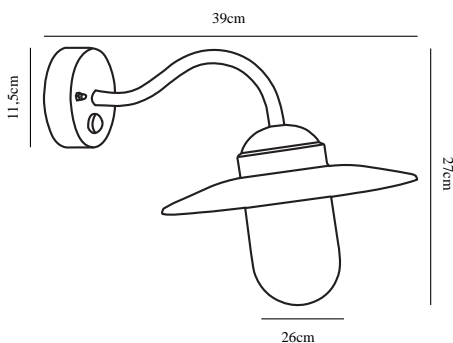

LUXEMBOURG | VEGGLAMPE | GALVANISERET

nordlux®

STÅL

22671031

Spenning (V): 230 Volt
IP-grad: IP54
Maksimal lysstyrke (W): 60W
Klasse (Klasse 1, Klasse 2, Klasse 3): Klasse 2 (Dobbelt isolert)
Pæresokkel: E27
Parallellkobling: True

Egnet for bruk i kystnære områder: Ja
Farge: Galvaniseret stål
Høyde (cm): 27
Skjerm diameter (cm): 26
Projeksjon (cm): 39

EAN: 5701581035010
TUN: 5927026
Artikkelnummer: 22671031
Stk. per master box: 3
Høyde på salgseske (cm): 20
Bredde på salgseske (cm): 30
Dybde på salgseske (cm): 40
Volum i salgseske m³: 0.024
Produktets nettovekt (kg): 1.036

Primært materiale: Galvaniseret stål
Sekundært materiale: Glas
Farge på glasset: Klar

- Innebygd parallellkobling
- Slitesterkt materiale velegnet for tøft vær
- 15 års garanti for omfattende korrosjon

Denne elegante veggglampen fra Nordlux' Luxembourg-serie er en klassisk utendørs veggglampe med stallglass, som gir en flott belysning ved inngangen, i oppkjørselen, i garasjen, på terrassen eller i bakhagen. Lampen kan parallellkobles med andre lamper, og monteres med en LED-pære.

Den galvaniserte overflaten gjør lampen motstandsdyktig i det nordiske klimaet. Vi anbefaler lamper i galvanisert stål til kystnære områder.