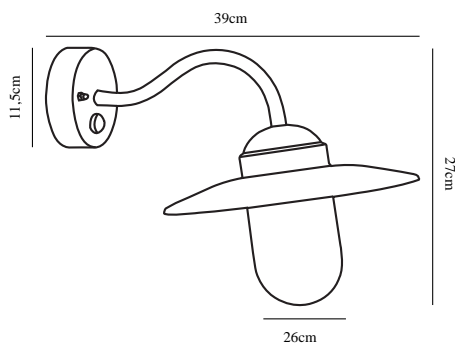

LUXEMBOURG | VEGGLAMPE | KOBBER

22671030

nordlux®

Spenning (V): 230 Volt

IP-grad: IP54

Maksimal lysstyrke (W): 60W

Klasse (Klasse 1, Klasse 2, Klasse 3): Klasse 2 (Dobbelt isolert)

Pæresokkel: E27

Parallellkobling: True

Farge: Kobber

Høyde (cm): 27

Skjerm diameter (cm): 26

Projeksjon (cm): 39

EAN: 5701581083011

TUN: 5659290

Artikkelnummer: 22671030

Stk. per master box: 3

Høyde på salgseske (cm): 40

Bredde på salgseske (cm): 20

Dybde på salgseske (cm): 30

Volum i salgseske m³: 0.024

Produktets nettovekt (kg): 1.036

Primært materiale: Kobber

Sekundært materiale: Glas

Farge på glasset: Klar

Egnet for bruk i kystnære

områder: Ja

- Innebygd parallellkobling
- Slitesterkt materiale velegnet for tøft vær
- 15 års garanti for omfattende korrosjon

Denne elegante veggglampen fra Nordlux' Luxembourg-serie er en klassisk utendørs veggglampe med stallglass, som gir en flott belysning ved inngangen, i oppkjørselen, i garasjen, på terrassen eller i bakhagen. Lampen kan parallellkobles med andre lamper, og monteres med en LED-pære.

Vi anbefaler lamper i kobber til kystnære områder.