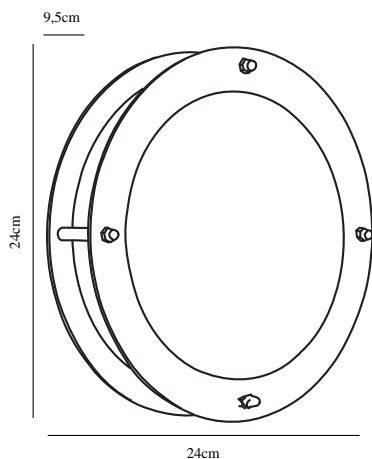

MALTE | VEGGLAMPE | GALVANISERET STÅL

21861031

nordlux®

Spenning (V): 230 Volt

IP-grad: IP54

Maksimal lysstyrke (W): 60W

Klasse (Klasse 1, Klasse 2,

Klasse 3): Klasse 1

Pæresokkel: E27

Parallellkobling: True

Farge: Galvaniseret stål

Projeksjon (cm): 9.5

EAN: 5701581100046

TUN: 5061480

Artikkelnummer: 21861031

Stk. per master box: 3

Høyde på salgseske (cm): 25

Bredde på salgseske (cm): 10

Dybde på salgseske (cm): 25

Volum i salgseske m³: 0.0062

Produktets nettovekt (kg): 1.596

Primært materiale: Galvaniseret stål

Sekundært materiale: Plast

Farge på glasset: Satinert

Egnet for bruk i kystnære

områder: Ja

- Innebygd parallellkobling
- Slitesterkt materiale velegnet for tøft vær
- 15 års garanti for omfattende korrosjon

Enkel, stilren og innbydende vegg lampe i galvanisert stål fra Nordlux som tåler de fleste utendørsmiljøer. Lampen passer godt ved inngangsdøren, på gjerdet eller i trappeoppgangen, eller generelt der det kreves godt lys.

Den galvaniserte overflaten gjør lampen motstandsdyktig i det nordiske klimaet. Vi anbefaler lamper i galvanisert stål til kystnære områder.